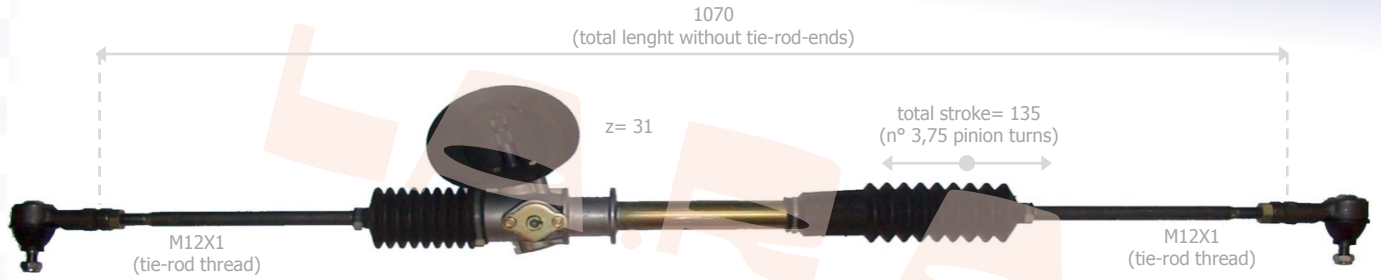

SKODA

105 - 120L - 130GL/G