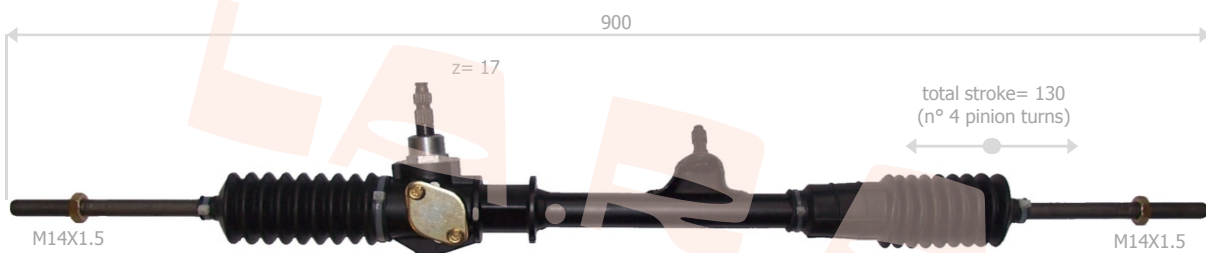

INNOBENT

ELBA 1400/1600/1700 cc

<u>La.r.a.</u>	<u>Drive</u>	<u>Year</u>	<u>OE Number</u>	<u>Note</u>
190031	LH	1993->	7527412