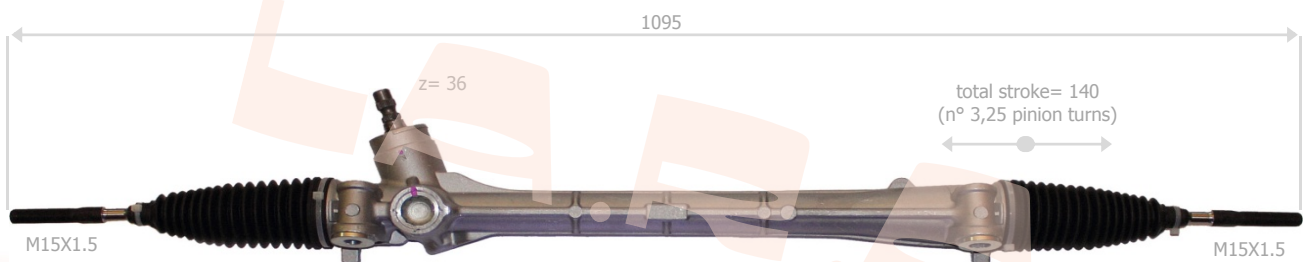

TOYOTA

AURIS 1300/1400/1600/1800 cc PETROL - 1800 cc HYBRID - 1400/2000/2200 cc DIESEL

<u>La.r.a.</u>	<u>Drive</u>	<u>Year</u>	<u>OE Number</u>	<u>Note</u>
370009	LH	03/2007->	45500-02130 - 45500-02300 - 45510-12390 - 45510-12391	ELECTRIC STEERING