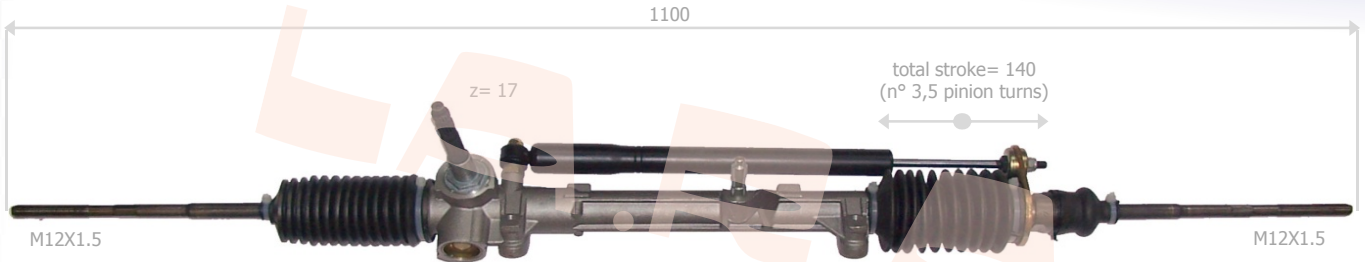

L.A.B.A.

SAMARA - 2108 - 2109 1100/1300/1500 cc

<u>La.r.a.</u>	<u>Drive</u>	<u>Year</u>	<u>OE Number</u>	<u>Note</u>
230001	LH	1988->1997	2108-3401015	

LANCIA

DEDRA 1600 cc

<u>La.r.a.</u>	<u>Drive</u>	<u>Year</u>	<u>OE Number</u>	<u>Note</u>
240004	LH	5/1989->	7664433	WITH DAMPER