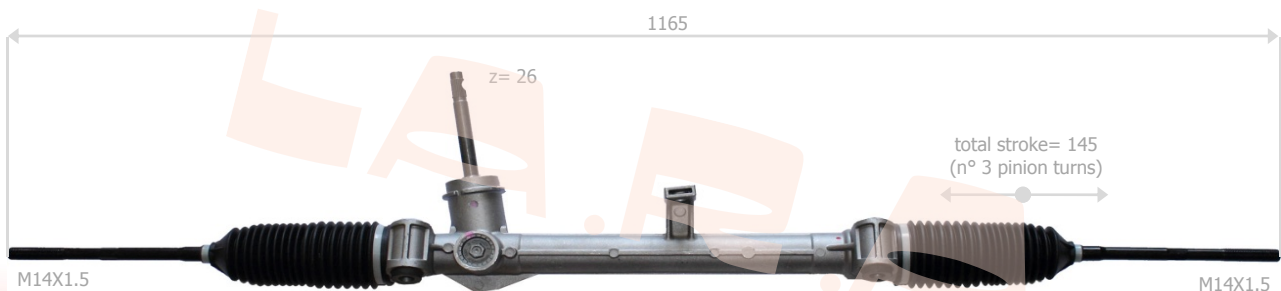

<u>La.r.a.</u>	<u>Drive</u>	<u>Year</u>	<u>OE Number</u>	<u>Note</u>
190059	LH	09/2012->	51885439 - 51909794	ELECTRIC STEERING