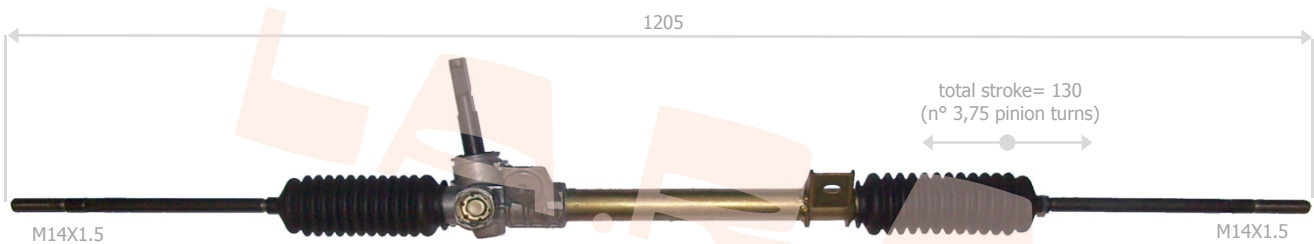

RENAULT

TWINGO

<u>La.r.a.</u>	<u>Drive</u>	<u>Year</u>	<u>OE Number</u>	<u>Note</u>
310017	LH	6/1993->21/12/1999	7701467217 - 7701468280	MANUAL AND ELECTRIC STEERING

RENAULT

TWINGO

<u>La.r.a.</u>	<u>Drive</u>	<u>Year</u>	<u>OE Number</u>	<u>Note</u>
310033	LH	22/12/1999->	8200807011 - 8200807012 - 8200033832 - 8200033912	MANUAL AND ELECTRIC STEERING