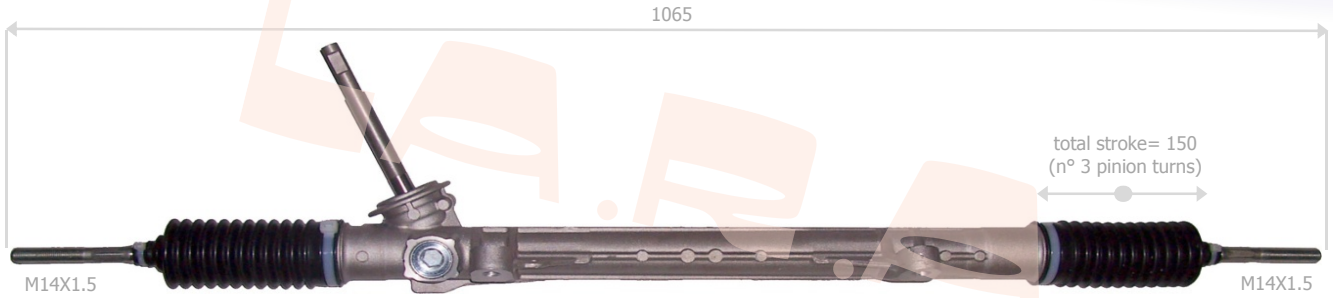

MERCEDES-BENZ

CITAN 1200 cc PETROL - 1500 cc DIESEL

<u>La.r.a.</u>	<u>Drive</u>	<u>Year</u>	<u>OE Number</u>	<u>Note</u>
310038	LH	11/2012->	490016514R - 7711368394 - 7711497389 - 7945501009 - 7955300007 - 7955501009 - 8200088495 - 8200324632 - 8200409281 - 8200463517 - 8200666756	MANUAL AND ELECTRIC STEERING