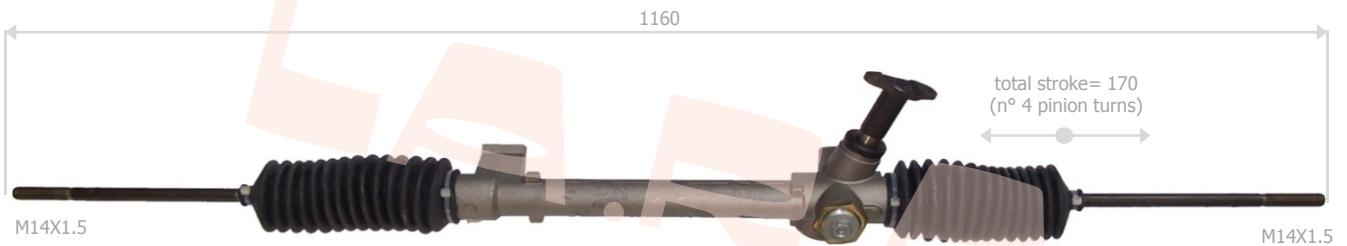

PEL

ASTRA F

<u>La.r.a.</u>	<u>Drive</u>	<u>Year</u>	<u>OE Number</u>
290007	LH	9/1991->9/1998	900260 - 900336

PEL

MANTA B - ASCONA B 1600S - 1900 - 2000 cc DIESEL

<u>La.r.a.</u>	<u>Drive</u>	<u>Year</u>	<u>OE Number</u>
390002	LH	09/1975->08/1981	900659 - 900661 - 902092 - 9290219

PEL

**ASTRA G - ALL MODELS - PETROL - DIESEL (02/1998->12/2009)
MERIVA - ALL MODELS PETROL - DIESEL (05/2003->05/2010)**

<u>La.r.a.</u>	<u>Drive</u>	<u>Year</u>	<u>OE Number</u>	<u>Note</u>
290009	LH		5900230 - 5900308 - 900018 - 93322041	ELECTRIC STEERING

PEUGEOT

104 1ST SERIES

<u>La.r.a.</u>	<u>Drive</u>	<u>Year</u>	<u>OE Number</u>	<u>Note</u>
300001	LH	->5/1976	4002.35 - 4002.41	UNTIL CHASSIS N° -> 5675805