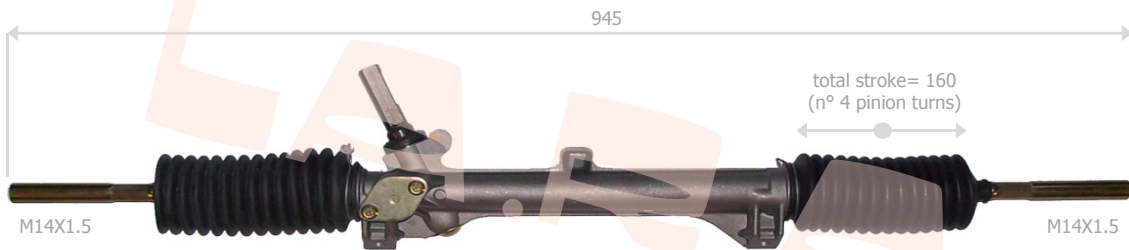

PEUGEOT

405 ALL MODELS PETROL - DIESEL

<u>La.r.a.</u>	<u>Drive</u>	<u>Year</u>	<u>OE Number</u>
300022	LH	01/1987->10/1996	4000.25 - 4000.29 - 4000.A5