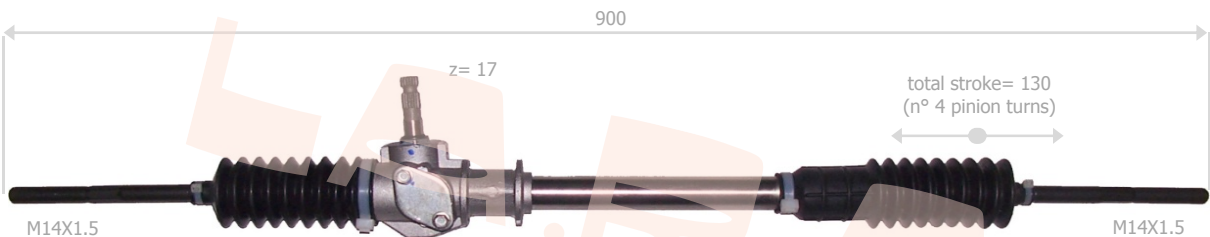

FIAT

DUCATO PETROL - DIESEL - ALL MODELS

<u>La.r.a.</u>	<u>Drive</u>	<u>Year</u>	<u>OE Number</u>
190024	LH	02/1994->04/2002	15000780 - 4000.E5 - 71718438 - 9431296021 - 9451178380

FIAT

DUNA - UNO CS BASE - FIORINO 1300 cc

<u>La.r.a.</u>	<u>Drive</u>	<u>Year</u>	<u>OE Number</u>
190005	LH	1/1987->	5970711 - 7074796 - 7534669 - 7750258 - 93500606 - 97053477
190505	RH	6/1988->	

FIAT

DUNA - FIORINO PETROL - 1700 cc DIESEL

<u>La.r.a.</u>	<u>Drive</u>	<u>Year</u>	<u>OE Number</u>
190030	LH	1988->1993	97612575

FIAT

DUNA - FIORINO 1300/1600 cc

<u>La.r.a.</u>	<u>Drive</u>	<u>Year</u>	<u>OE Number</u>
190031	LH	1993->	50010081 - 7527412