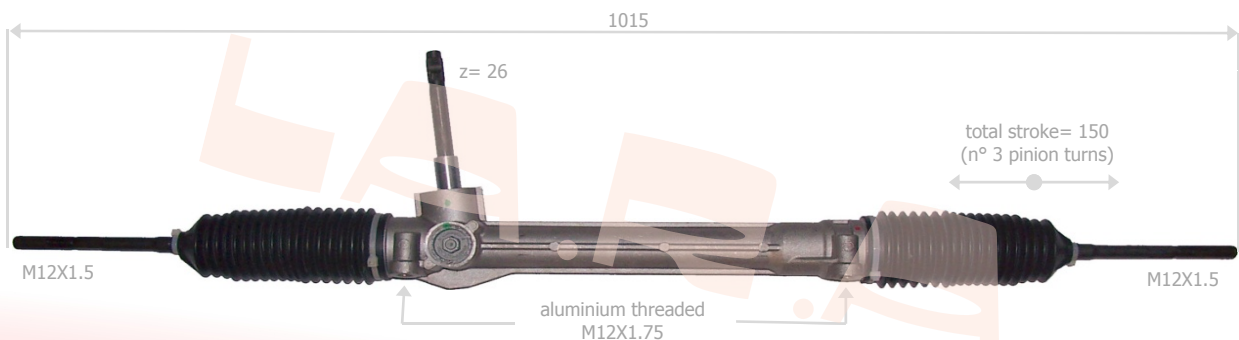

LANCIA

YPSILON ALL MODELS

<u>La.r.a.</u>	<u>Drive</u>	<u>Year</u>	<u>OE Number</u>	<u>Note</u>
240005	LH	2003->	51706041 - 51706968	ELECTRIC STEERING

LANCIA

YPSILON 900/1200 cc PETROL - 1300 cc DIESEL MULTIJET - LPG - NATURAL POWER