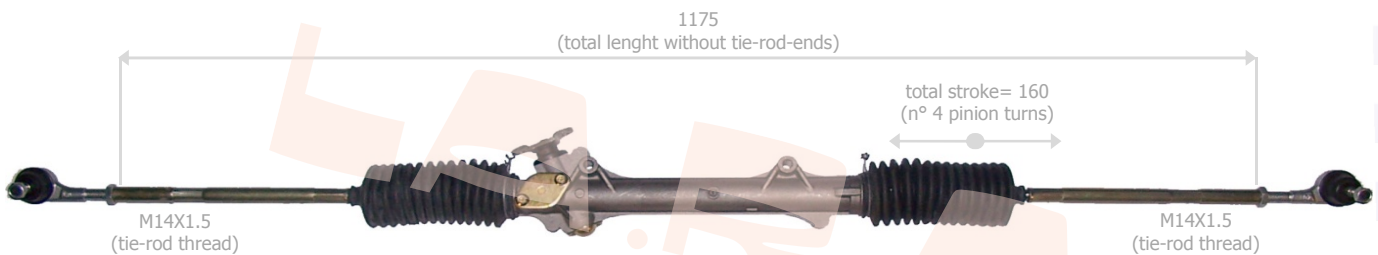

PEUGEOT

305

<u>La.r.a.</u>	<u>Drive</u>	<u>Year</u>	<u>OE Number</u>
300009	LH	1980->1983	4005.29

PEUGEOT

305

<u>La.r.a.</u>	<u>Drive</u>	<u>Year</u>	<u>OE Number</u>
300010	LH	1983->8/1984	4005.62

PEUGEOT

305