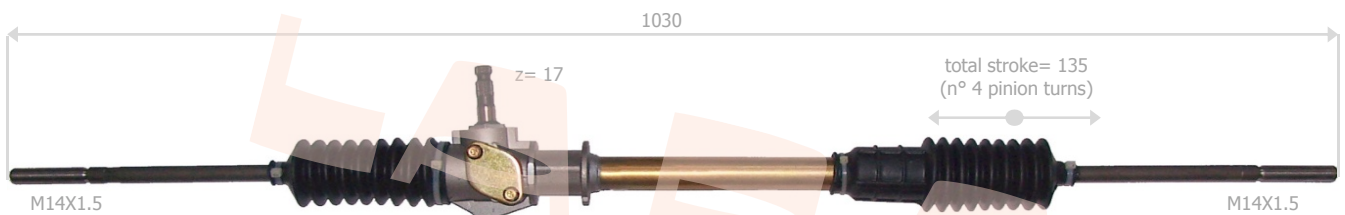

FIAT

PUNTO EVO ALL MODELS PETROL 1200/1400 cc (8V/16V) - 1400/2000 cc ABARTH - 1300/1600 cc DIESEL MULTIJET

<u>La.r.a.</u>	<u>Drive</u>	<u>Year</u>	<u>OE Number</u>	<u>Note</u>
190056	LH	07/2009->	51799757 - 51799759 - 51802373 - 51813212 - 51822617 - 51829622 - 51834767 - 51852305 - 51861098 - 51861102 - 51861104 - 51946984 - 52049738 - 55702314 - 55702316 - 55702501 - 71748647	ELECTRIC STEERING

FIAT

RITMO 60-65-75-85-105TC - RITMO DIESEL 1700 cc - ABARTH 125TC

<u>La.r.a.</u>	<u>Drive</u>	<u>Year</u>	<u>OE Number</u>	<u>Note</u>
190011	LH	09/1978->10/1982	4321238 - 4392510 - 4430365 - 4438408 - 4470591 - 5950687 - 5964824 - 5964826	
190511	RH	09/1978->10/1982	4430366 - 4470592	

FIAT

**RITMO 60 - 70 - SUPER 70 - 85 - 105 TC/ES - ENERGY SAVING - ENERGY SAVING DIESEL 1700 cc
REGATA 70 - S - 85 - REGATA DIESEL 1700 cc**

<u>La.r.a.</u>	<u>Drive</u>	<u>Year</u>	<u>OE Number</u>	<u>Note</u>
190008	LH	->3/1985	5957568 - 5960406 - 5964834 - 5978831 - 5998145	
190508	RH	->3/1985	5965470 - 5998147	

FIAT

RITMO SUPER 85 - 105 TC - RITMO RESTYLING S 85 - RITMO 100S - REGATA 85S - 100S

<u>La.r.a.</u>	<u>Drive</u>	<u>Year</u>	<u>OE Number</u>	<u>Note</u>
190015	LH	09/1983->07/89	5983304 - 5986490 - 5996460 - 5998155	WITH DAMPER
190515	RH	09/1983->07/89	5996463	WITH DAMPER