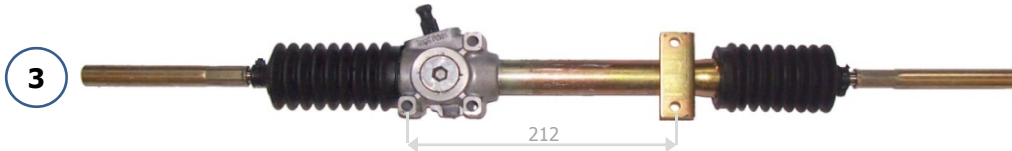

SPECIAL APPLICATIONS

- FEATURES SUCH AS TOTAL LENGTH, STROKE, TURNING RATIO (NR. OF PINION TURNS), PINION SHAPE, THREADS ETC. CAN BE CUSTOMIZED FOLLOWING CLIENTS REQUIREMENTS
- CARATTERISTICHE QUALI LUNGHEZZA TOT., CORSA, RAPPORTO DI TRASMISSIONE (NR. GIRI PIGNONE), FORMA PIGNONE, FILETTI ECC. SONO PERSONALIZZABILI IN BASE ALLE SPECIFICHE NECESSITA'