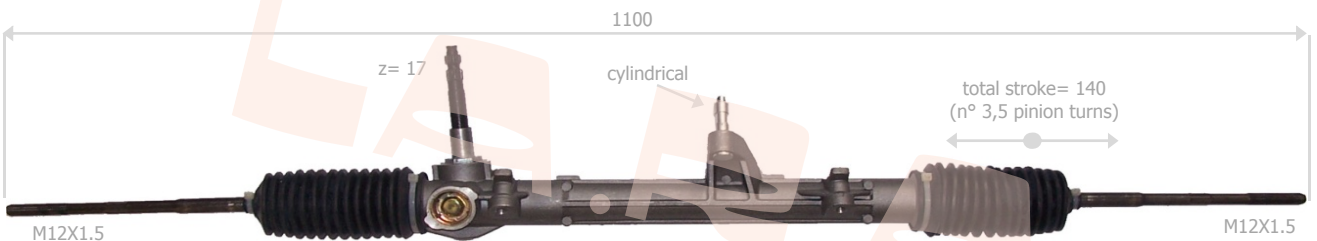

FIAT

BRAVO - BRAVA 1400 cc

<u>La.r.a.</u>	<u>Drive</u>	<u>Year</u>	<u>OE Number</u>	<u>Note</u>
190039	LH	9/1995->	46447015	MODEL WITH LINK SPHERIC HEADED TRANSMISSION

FIAT

BRAVO - BRAVA 1400 cc 12V

<u>La.r.a.</u>	<u>Drive</u>	<u>Year</u>	<u>OE Number</u>	<u>Note</u>
190026	LH	5/1997->	46520940	MODEL WITH LINK CYLINDRIC TRANSMISSION

FIAT

BRAVO ALL MODELS

<u>La.r.a.</u>	<u>Drive</u>	<u>Year</u>	<u>OE Number</u>	<u>Note</u>
190048	LH	04/2007->	51733142 - 51785771 - 51809104 - 51833718 - 51837769 - 51850745 - 51857249 - 51900031 - 51900042 - 51932158	ELECTRIC STEERING -STANDARD WHEELS 16"-17" RIGID FEET (WITHOUT SILENTBLOCKS)