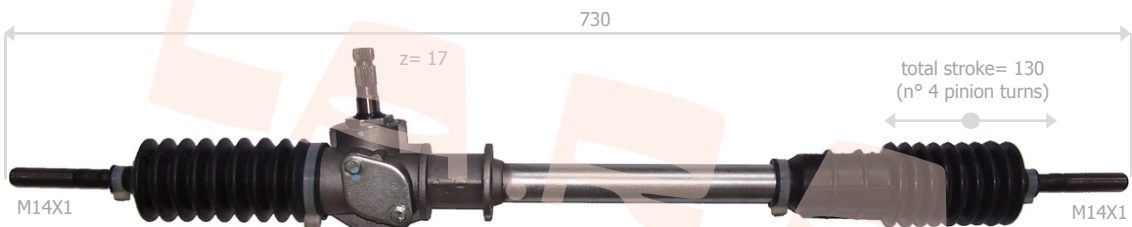

FIAT

126 BIS

La.r.a.	Drive	Year	OE Number
190002	LH	6/1987->	5968910 - 7602537
190502	RH	6/1987->	

FIAT

**127 - 127 DIESEL - 127 SPORT 1300 cc - 128 - 128 COUPE' - FURGONE 900 cc
FIORINO 900/1050/ DIESEL 1300 cc - X 1/9 FIVE SPEED - 147 - RUSTICA - PANDA 30-45**