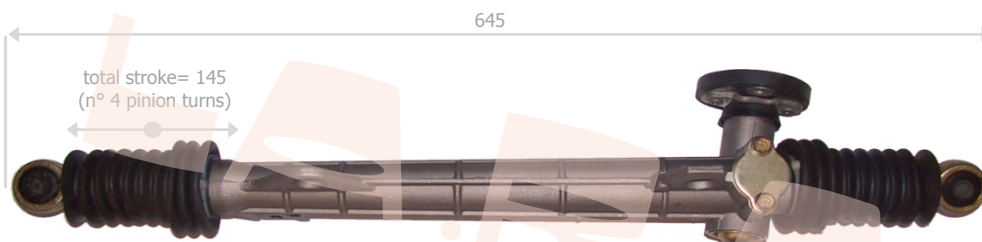

RENAULT

R 5 1ST SERIES

<u>La.r.a.</u>	<u>Drive</u>	<u>Year</u>	<u>OE Number</u>
310005	LH	1972->1979	7943010146
310505	RH	1972->1979	7943010147