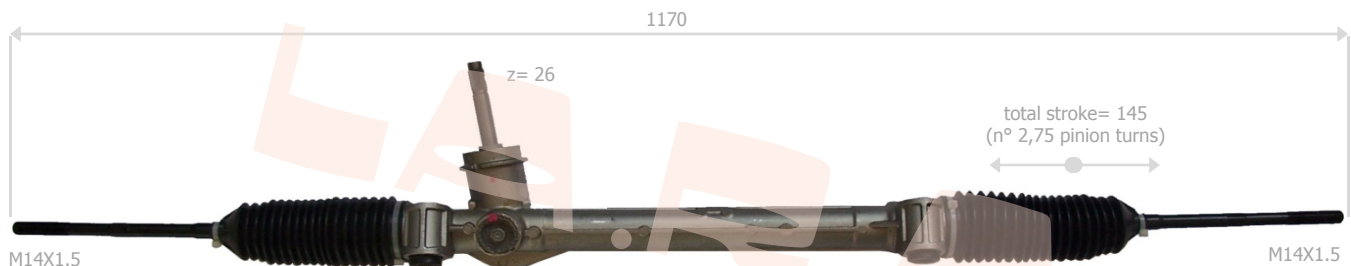

<u>La.r.a.</u>	<u>Drive</u>	<u>Year</u>	<u>OE Number</u>	<u>Note</u>
290012	LH	09/2000->09/2006	13152254 - 13272667 - 5900312 - 900022 - 93184603	ELECTRIC STEERING - CODE : XR - SINCE CHASSIS N° 43000001->, 44000001->, 46000001->, 54000001->, 56000001->

PEL

CORSA D PETROL 1000/1200/1400/1600 c.c. - 1300/1700 c.c. DIESEL