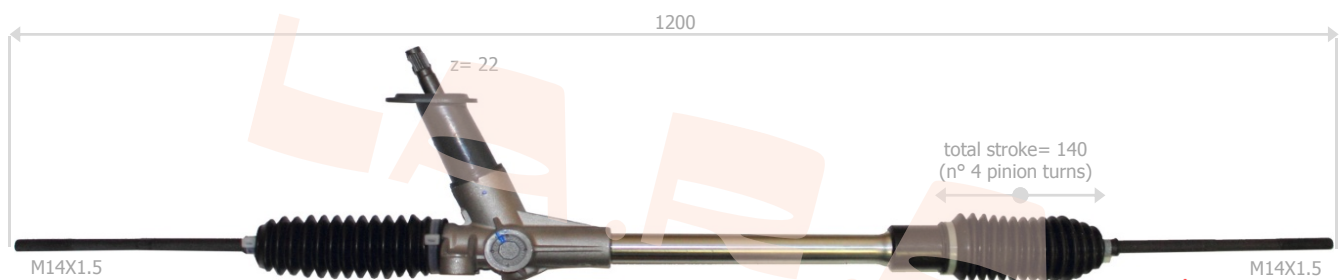

SEAT

CORDOBA 1600 cc PETROL

<u>La.r.a.</u>	<u>Drive</u>	<u>Year</u>	<u>OE Number</u>
400031	LH	04/2003->11/2009	6Q1419061A - 6Q1419061C - 6Q1419061G - 6Q1419061H - 6Q1419061HX

MANUAL STEERING
(DO NOT USE AS ELECTRIC STEERING)