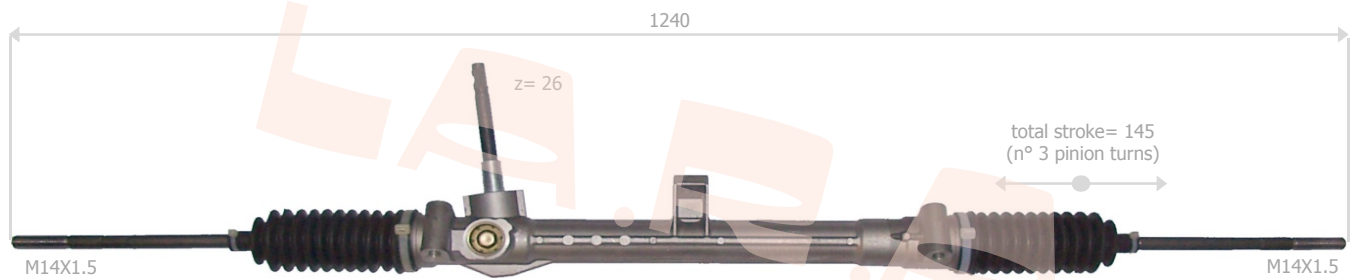

<u>La.r.a.</u>	<u>Drive</u>	<u>Year</u>	<u>OE Number</u>	<u>Note</u>
190048	LH	2008->	51837769 - 51931476 - 77367762	ELECTRIC STEERING - STANDARD WHEELS 16"-17" RIGID FEET (WITHOUT SILENTBLOCKS)

LANCIA