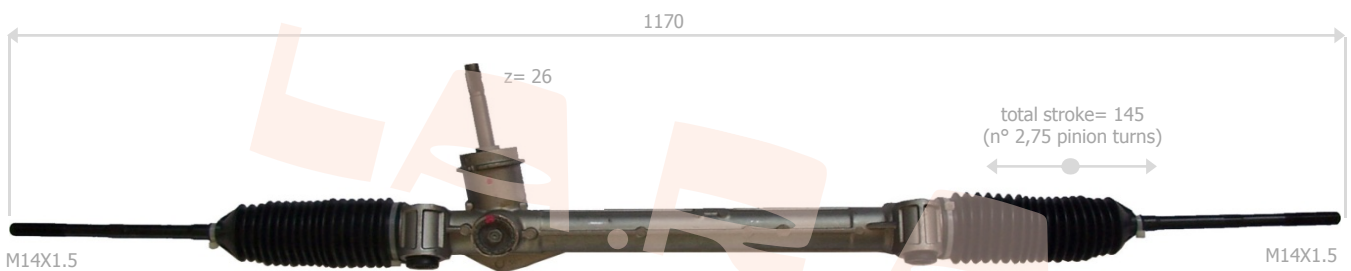

NISSAN

TSURU 3RD SERIES - SENTRA 1600 cc

<u>La.r.a.</u>	<u>Drive</u>	<u>Year</u>	<u>OE Number</u>
180003	LH	1992->	48001-74900 - 48010-60R00

PEL

ADAM 1000/1200/1400 cc PETROL - 1400 cc LPG

<u>La.r.a.</u>	<u>Drive</u>	<u>Year</u>	<u>OE Number</u>	<u>Note</u>
290010	LH	10/2012->	900553 - 95513863	ELECTRIC STEERING