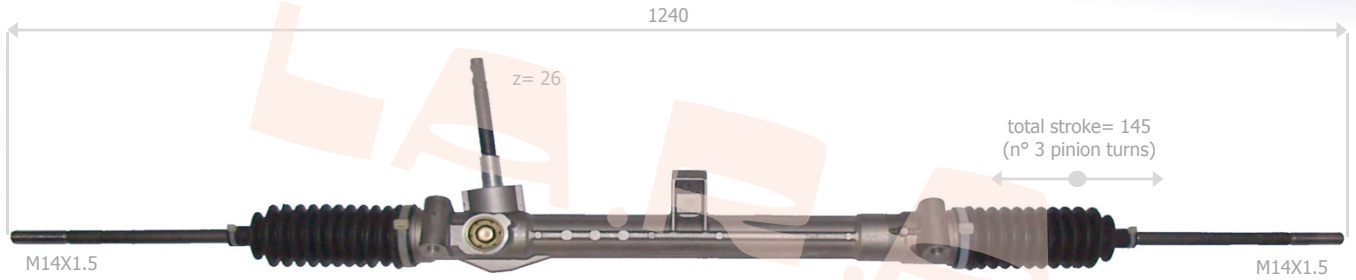

Note
ELECTRIC STEERING

FIAT

STILO 1200/1400/1600/1900 cc JTD

<u>La.r.a.</u>	<u>Drive</u>	<u>Year</u>	<u>OE Number</u>
190041	LH	10/2001->	46784126 - 46826717

Note
ELECTRIC STEERING

FIAT

STILO 1800/2400 cc

<u>La.r.a.</u>	<u>Drive</u>	<u>Year</u>	<u>OE Number</u>
190042	LH	10/2001->	46784130 - 46826719 - 51773323

Note
ELECTRIC STEERING

FIAT

STILO 1200/1400/1600/1900 cc JTD

<u>La.r.a.</u>	<u>Drive</u>	<u>Year</u>	<u>OE Number</u>	<u>Note</u>
190048	LH	10/2001->	51733142	ELECTRIC STEERING - STANDARD WHEELS 16"-17" RIGID FEET (WITHOUT SILENTBLOCKS)