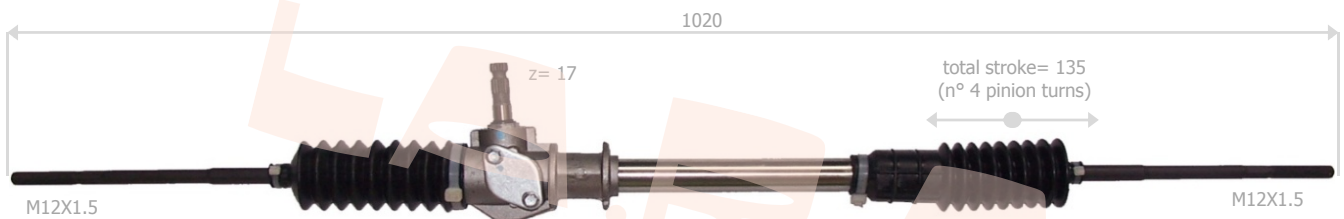

<u>La.r.a.</u>	<u>Drive</u>	<u>Year</u>	<u>OE Number</u>
190008	LH	1979->	02262001B - 93601864 - SE138162001B
190508	RH	1979->	

SEAT

IBIZA - MALAGA