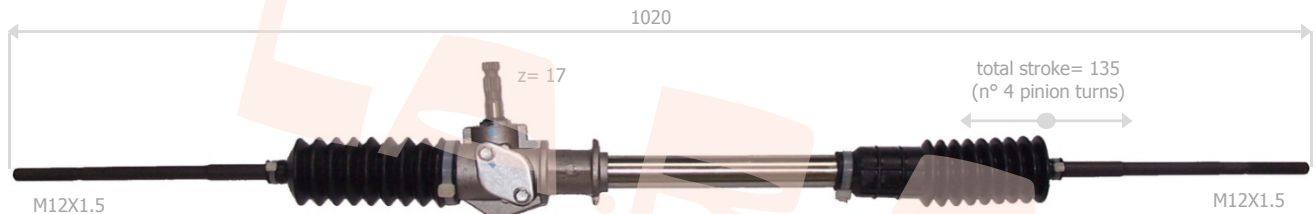

<u>La.r.a.</u>	<u>Drive</u>	<u>Year</u>	<u>OE Number</u>	<u>Note</u>
190011	LH	09/1978->10/1982	4321238 - 4392510 - 4430365 - 4438408 - 4470591 - 5950687 - 5964824 - 5964826	
190511	RH	09/1978->10/1982	4430366 - 4470592	

FIAT

**RITMO 60 - 70 - SUPER 70 - 85 - 105 TC/ES - ENERGY SAVING - ENERGY SAVING DIESEL 1700 cc
REGATA 70 - S - 85 - REGATA DIESEL 1700 cc**

<u>La.r.a.</u>	<u>Drive</u>	<u>Year</u>	<u>OE Number</u>	<u>Note</u>
190008	LH	->3/1985	5957568 - 5960406 - 5964834 - 5978831 - 5998145	
190508	RH	->3/1985	5965470 - 5998147	

FIAT

RITMO SUPER 85 - 105 TC - RITMO RESTYLING S 85 - RITMO 100S - REGATA 85S - 100S