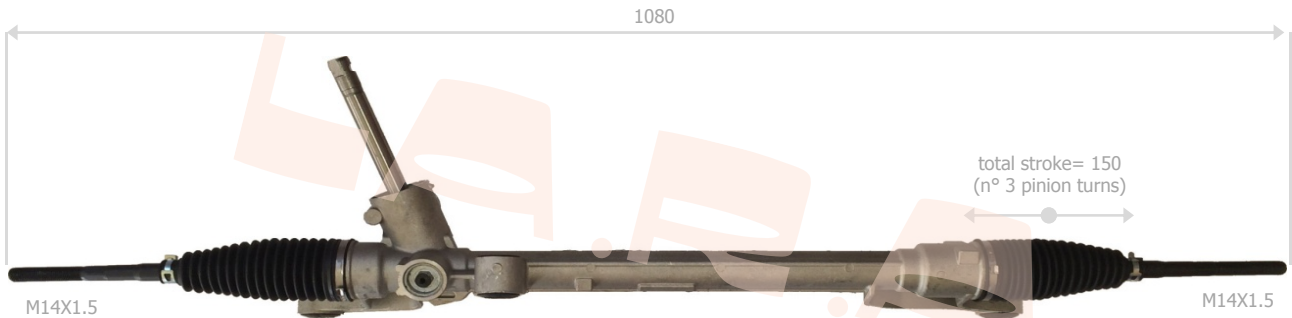

MAZDA

MAZDA 2 1300/1400/1500/1600 cc

<u>La.r.a.</u>	<u>Drive</u>	<u>Year</u>	<u>OE Number</u>	<u>Note</u>
260003	LH	10/2007->	9532960 - DF71-32-110A - DF71-32-110B	ELECTRIC STEERING