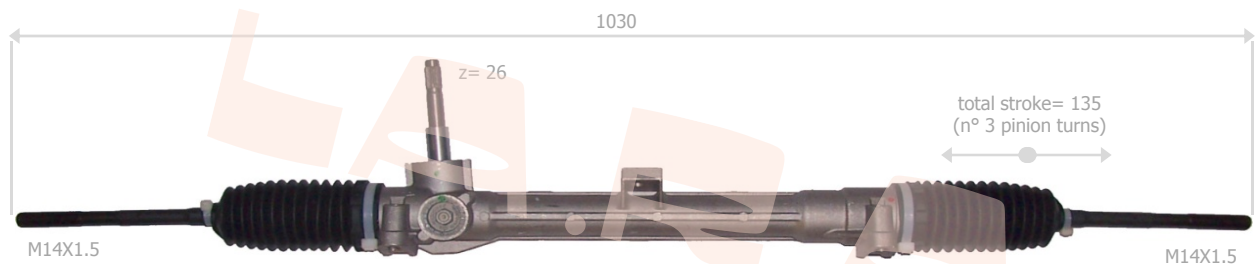

LANCIA

MUSA ALL MODELS 1200/1400 cc PETROL - 1300 cc DIESEL MULTIJET

<u>La.r.a.</u>	<u>Drive</u>	<u>Year</u>	<u>OE Number</u>	<u>Note</u>
190046	LH	2003->	51725101 - 51832249 - 51887957	ELECTRIC STEERING