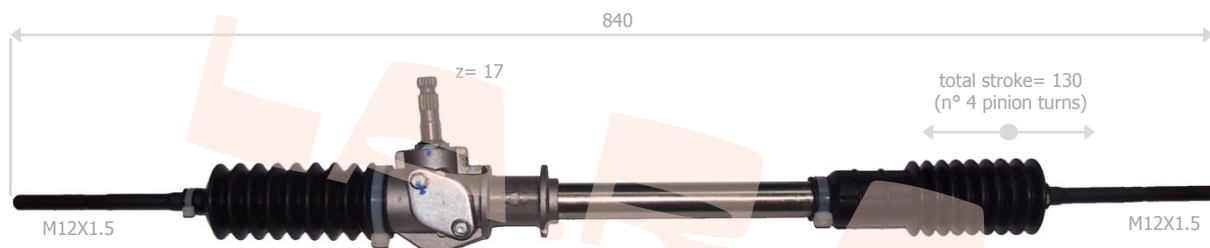

La.r.a.	Drive	Year	OE Number
190005	LH	10/1982->	5963144
190505	RH	10/1982->	5963146