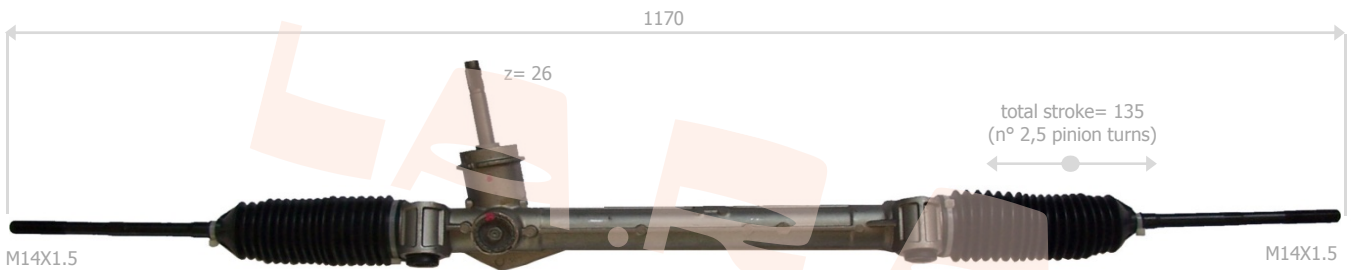

PEL

ADAM 1000/1200/1400 cc PETROL

<u>La.r.a.</u>	<u>Drive</u>	<u>Year</u>	<u>OE Number</u>	<u>Note</u>
290014	LH	10/2012->	13391394 - 5900267 - 5900325 - 900053 - 900555 - 93189034 - 93193065 - 95514911 - 95521836	ELECTRIC STEERING REDUCED RACK TRAVEL