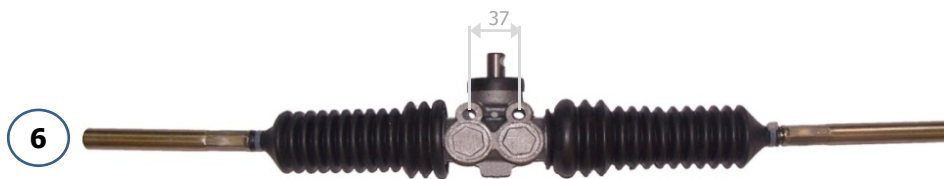

SPECIAL APPLICATIONS

- FEATURES SUCH AS TOTAL LENGTH, STROKE, TURNING RATIO (NR. OF PINION TURNS), PINION SHAPE, THREADS ETC. CAN BE CUSTOMIZED FOLLOWING CLIENTS REQUIREMENTS
- CARATTERISTICHE QUALI LUNGHEZZA TOT., CORSA, RAPPORTO DI TRASMISSIONE (NR. GIRI PIGNONE), FORMA PIGNONE, FILETTI ECC. SONO PERSONALIZZABILI IN BASE ALLE SPECIFICHE NECESSITA'