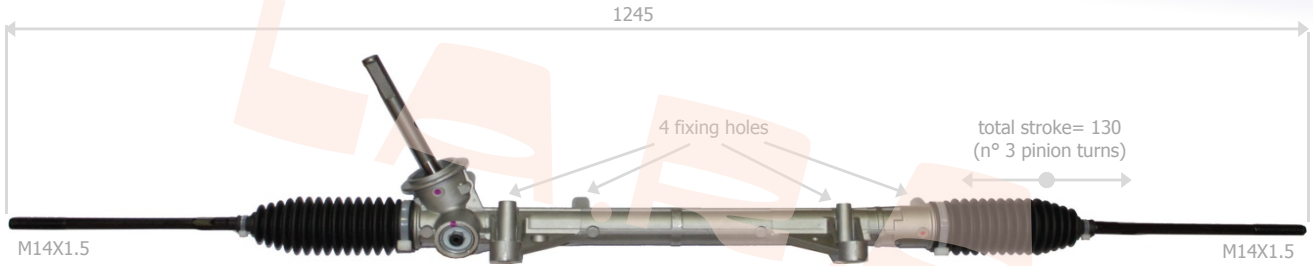

RENAULT

MODUS - GRAND MODUS 1200/1400/1600 cc PETROL - 1500 cc DIESEL

<u>La.r.a.</u>	<u>Drive</u>	<u>Year</u>	<u>OE Number</u>	<u>Note</u>
310041	LH	09/2004->	490016057R - 7711368079 - 7711478745 - 8200357928	ELECTRIC STEERING WITH 4 HEAT SHIELD MOUNTS