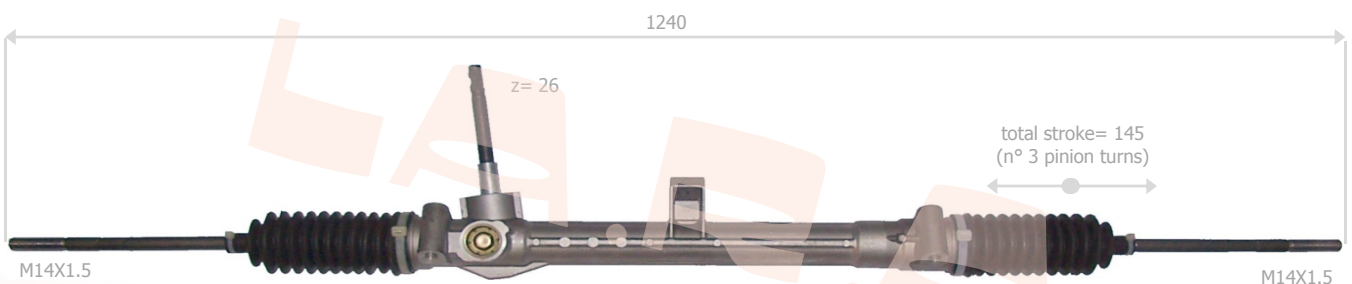

FIAT

BRAVO - BRAVA 1400 cc

<u>La.r.a.</u>	<u>Drive</u>	<u>Year</u>	<u>OE Number</u>	<u>Note</u>
190039	LH	9/1995->	46447015	MODEL WITH LINK SPHERIC HEADED TRANSMISSION

FIAT

BRAVO - BRAVA 1400 cc 12V

<u>La.r.a.</u>	<u>Drive</u>	<u>Year</u>	<u>OE Number</u>	<u>Note</u>
190026	LH	5/1997->	46520940	MODEL WITH LINK CYLINDRIC TRANSMISSION

FIAT

BRAVO ALL MODELS

<u>La.r.a.</u>	<u>Drive</u>	<u>Year</u>	<u>OE Number</u>	<u>Note</u>
190048	LH	04/2007->	51733142 - 51785771 - 51809104 - 51833718 - 51837769 - 51850745 - 51857249 - 51900031 - 51900042 - 51932158	ELECTRIC STEERING -STANDARD WHEELS 16"-17" RIGID FEET (WITHOUT SILENTBLOCKS)