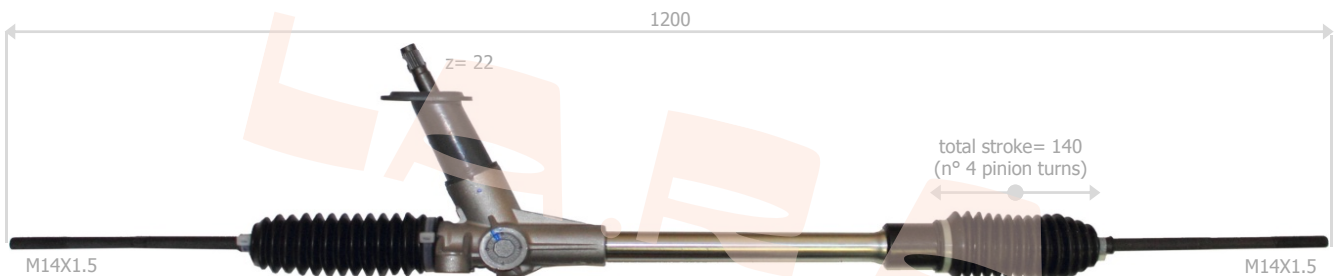

<u>La.r.a.</u>	<u>Drive</u>	<u>Year</u>	<u>OE Number</u>
400031	LH	08/1999->03/2008	6Q1419061A - 6Q1419061C - 6Q1419061G - 6Q1419061H - 6Q1419061HX

MANUAL STEERING
(DO NOT USE AS ELECTRIC STEERING)

SKODA

FAVORIT - FORMAN - FELICIA - PICK UP