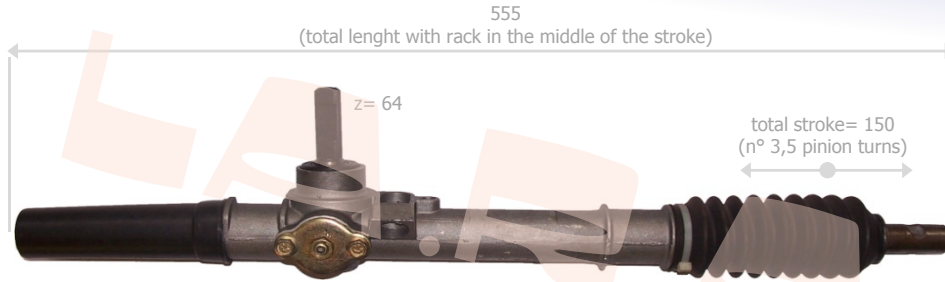

VOLKSWAGEN

POLO - DERBY