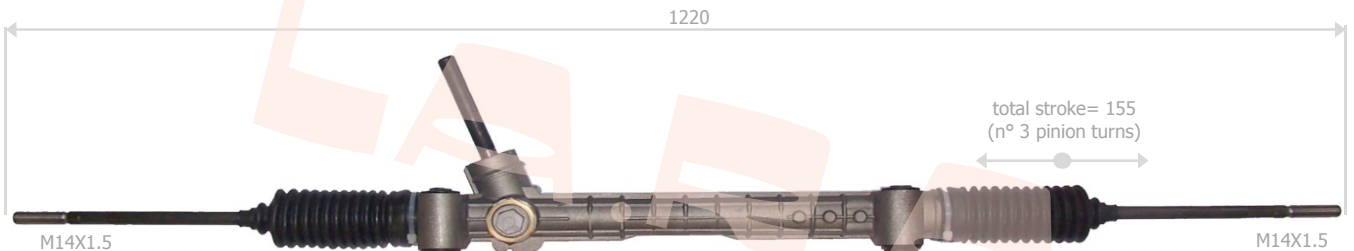

<u>La.r.a.</u>	<u>Drive</u>	<u>Year</u>	<u>OE Number</u>
390002	LH	09/1975->08/1981	900659 - 900661 - 902092 - 9290219

PEL

**ASTRA G - ALL MODELS - PETROL - DIESEL (02/1998->12/2009)
MERIVA - ALL MODELS PETROL - DIESEL (05/2003->05/2010)**

<u>La.r.a.</u>	<u>Drive</u>	<u>Year</u>	<u>OE Number</u>	<u>Note</u>
290009	LH		5900230 - 5900308 - 900018 - 93322041	ELECTRIC STEERING

PEUGEOT

104 1ST SERIES