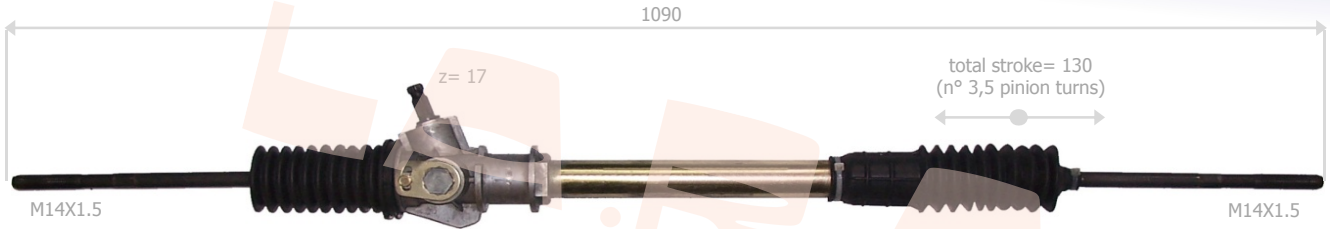

FIAT

131 - CL - MIRAFIORI - SUPERMIRAFIORI 1300/1600 cc - RALLY

<u>La.r.a.</u>	<u>Drive</u>	<u>Year</u>	<u>OE Number</u>
190017	LH	10/1974->2/1981	4332926 - 4354798 - 4363031 - 4363704 - 4405280 - 4405281 - 4461468
190517	RH	10/1974->2/1981	4357643 - 4407544

FIAT

131 L CL - MIRAFIORI - SUPERMIRAFIORI 1300/1600 cc