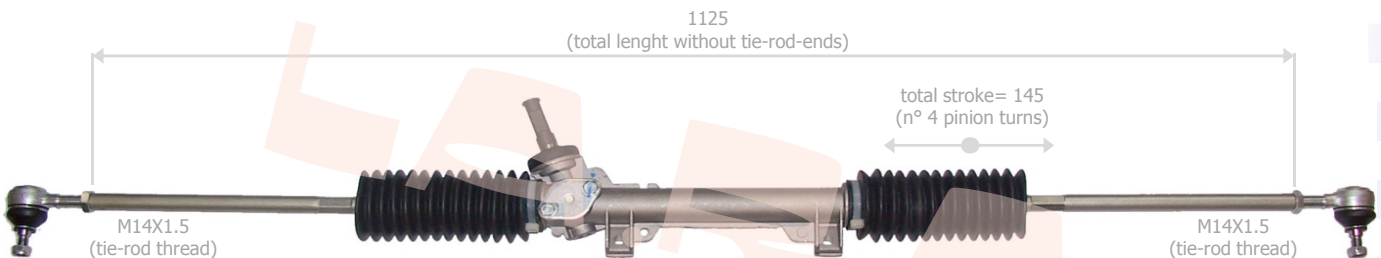

CITROËN

VISA GT - VISA 1100/1300 cc (1ST - 2ND SERIES) - VISA 1700 cc DIESEL - L.N.A.

<u>La.r.a.</u>	<u>Drive</u>	<u>Year</u>	<u>OE Number</u>
160003	LH	->1981	9455301775

CITROËN

VISA GTI - 1600 cc

<u>La.r.a.</u>	<u>Drive</u>	<u>Year</u>	<u>OE Number</u>
300015	LH	07/1986->12/2005	4000.42 - 95598224
300515	RH	07/1986->12/2005	4000.43 - 4000.45