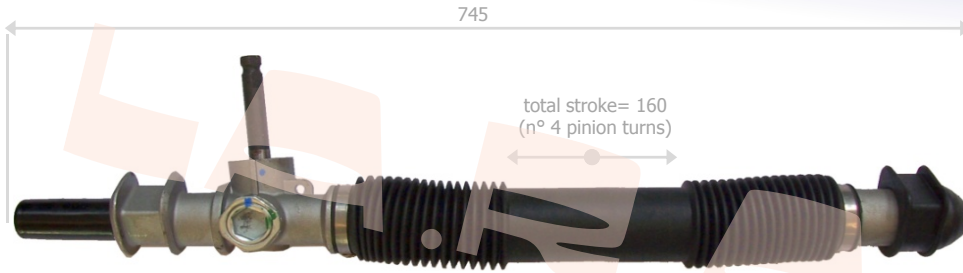

PEL

ASTRA F

<u>La.r.a.</u>	<u>Drive</u>	<u>Year</u>	<u>OE Number</u>
290007	LH	9/1991->9/1998	900260 - 900336

PEL

MANTA B - ASCONA B 1600S - 1900 - 2000 cc DIESEL