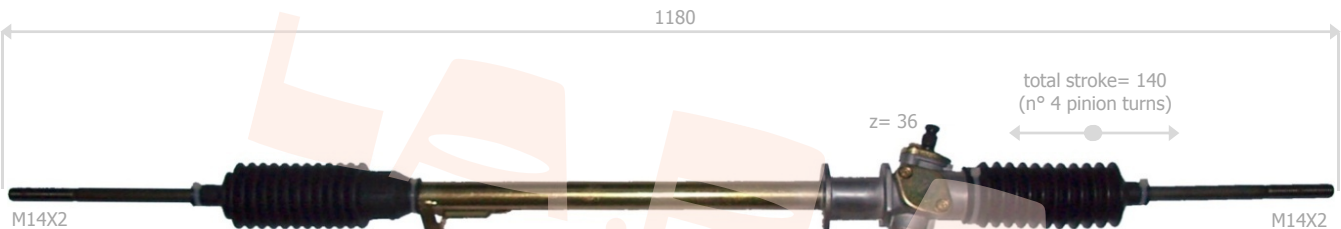

FORD

TAUNUS - CORTINA 1ST SERIES - MKIV - MKV 1300/1600/2000/2300 cc

<u>La.r.a.</u>	<u>Drive</u>	<u>Year</u>	<u>OE Number</u>
200011	LH	10/1962->07/1982	1489623 - 1579593 - 6043196 - 6044555 - 6060780 - 6090305 - 71BB3503DF - 77BB3503A1B - 81BB3503AA
200511	RH	10/1962->07/1982	1490965 - 1579594 - 1595505 - 6027859 - 71BB3503EF