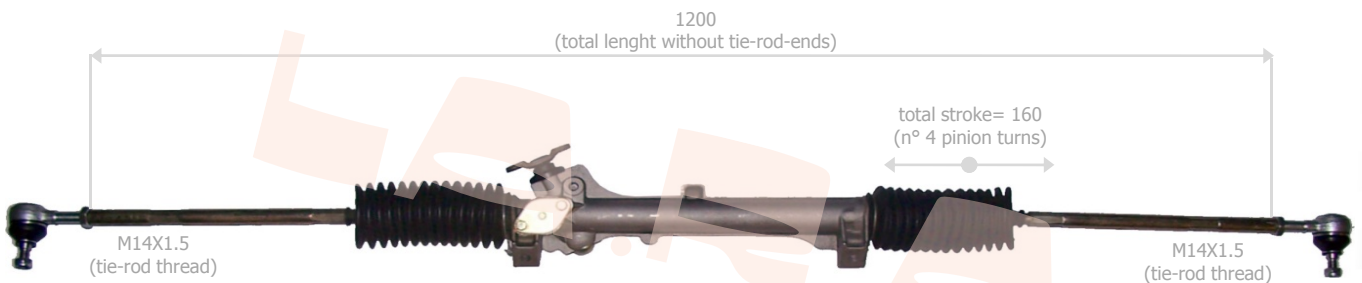

PEUGEOT

305

<u>La.r.a.</u>	<u>Drive</u>	<u>Year</u>	<u>OE Number</u>
300009	LH	1980->1983	4005.29