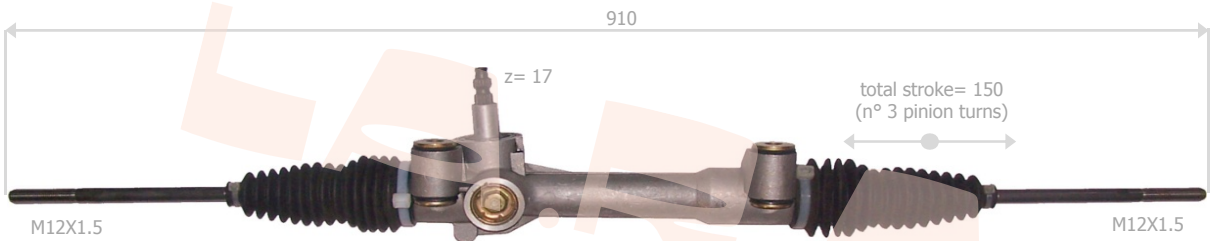

FIAT

SEICENTO

<u>La.r.a.</u>	<u>Drive</u>	<u>Year</u>	<u>OE Number</u>
190032	LH	01/1998->10/2002	46480873

MANUAL STEERING
(DO NOT USE AS ELECTRIC STEERING)

FIAT

SEICENTO ALL MODELS

<u>La.r.a.</u>	<u>Drive</u>	<u>Year</u>	<u>OE Number</u>
190034	LH	1998->	46536787 - 46847283