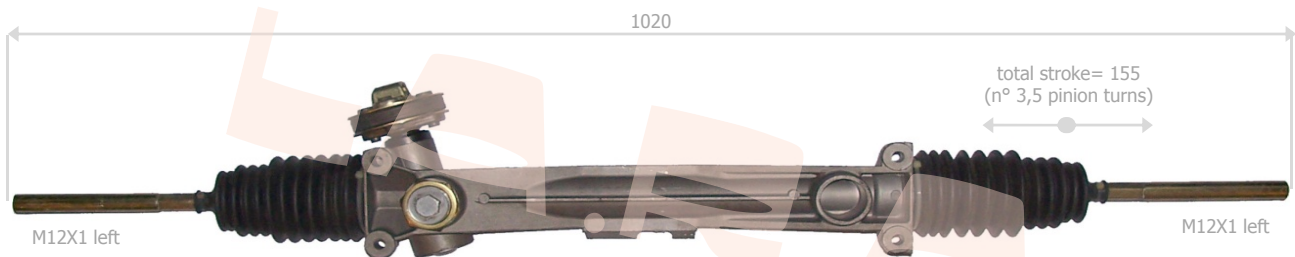

DODGE - OMNI - HORIZON - PLYMOUTH - U.S.A.

<u>La.r.a.</u>	<u>Drive</u>	<u>Year</u>	<u>OE Number</u>
350004	LH	1978->1983	15505R

TALBOT-SIMEA

1100/1200 cc

<u>La.r.a.</u>	<u>Drive</u>	<u>Year</u>	<u>OE Number</u>
360003	LH	10/1968->01/1980	18862900