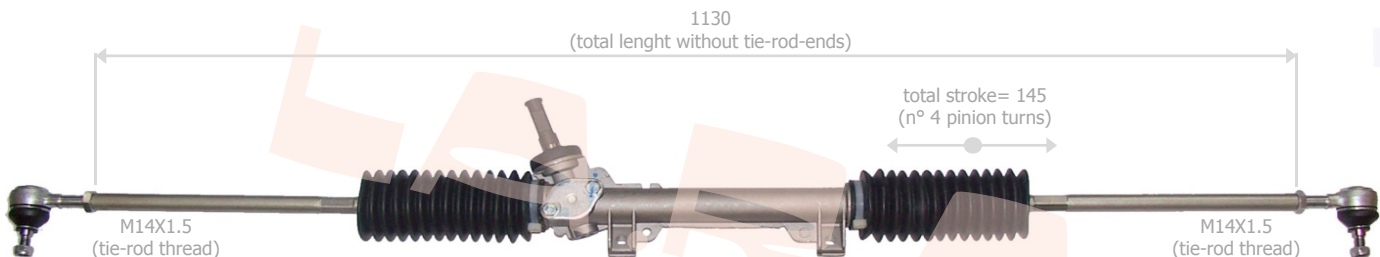

PEUGEOT

309 1100/1300/1600/1700 cc PETROL - DIESEL

<u>L.a.r.a.</u>	<u>Drive</u>	<u>Year</u>	<u>OE Number</u>
300012	LH	10/1985->12/1989	4000.03 - 4000.21
300512	RH	10/1985->12/1989	

PEUGEOT

309 2ND SERIES