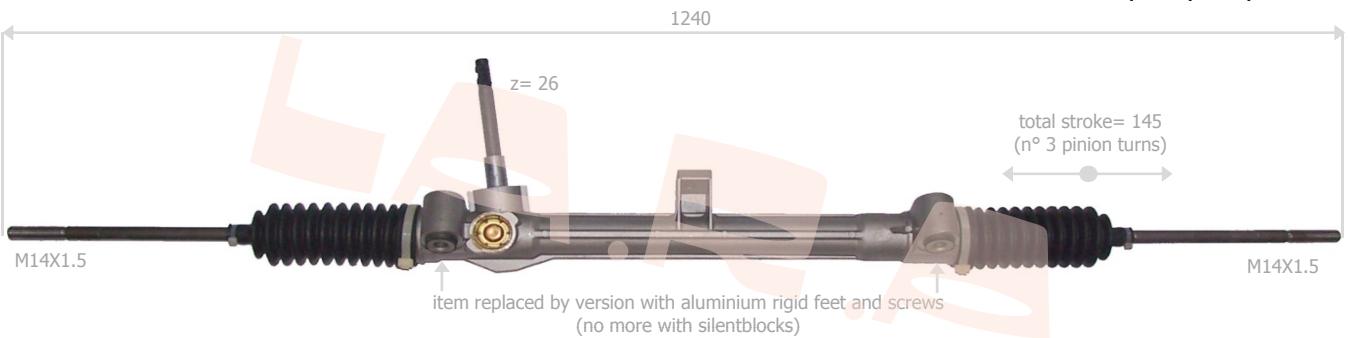

<u>La.r.a.</u>	<u>Drive</u>	<u>Year</u>	<u>OE Number</u>
190034	LH	1998->	46536787 - 46847283

Note
ELECTRIC STEERING

FIAT

STILO 1200/1400/1600/1900 cc JTD

<u>La.r.a.</u>	<u>Drive</u>	<u>Year</u>	<u>OE Number</u>
190041	LH	10/2001->	46784126 - 46826717

Note
ELECTRIC STEERING

FIAT

STILO 1800/2400 cc