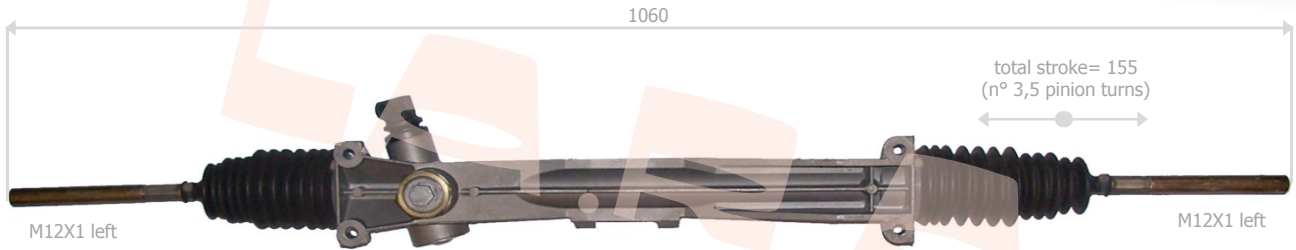

TALBOT-SIMEA

1307 - 1308 - 1510 - SOLARA - HORIZON

<u>La.r.a.</u>	<u>Drive</u>	<u>Year</u>	<u>OE Number</u>
360005	LH	01/1979->07/1986	18522600 - 18760700