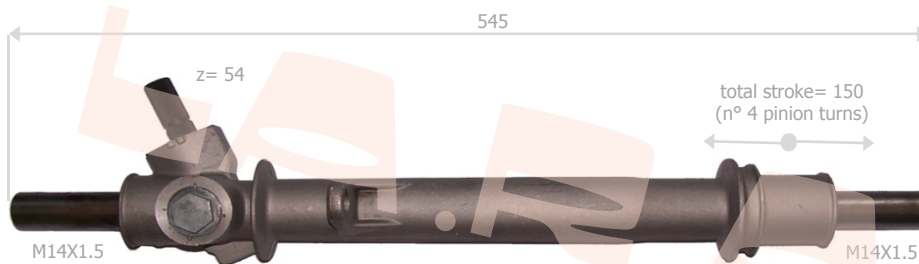

AUTOBIANCHI

A 112 - JUNIOR - ELITE - LX - ELEGANT - ABARTH

<u>La.r.a.</u>	<u>Drive</u>	<u>Year</u>	<u>OE Number</u>
190005	LH	11/1982->	5960321 - 5963144
190505	RH	11/1982->	5963146

BMW

315 - 316 - 318 I - 320 - 320 I - 323 - E21 SERIES