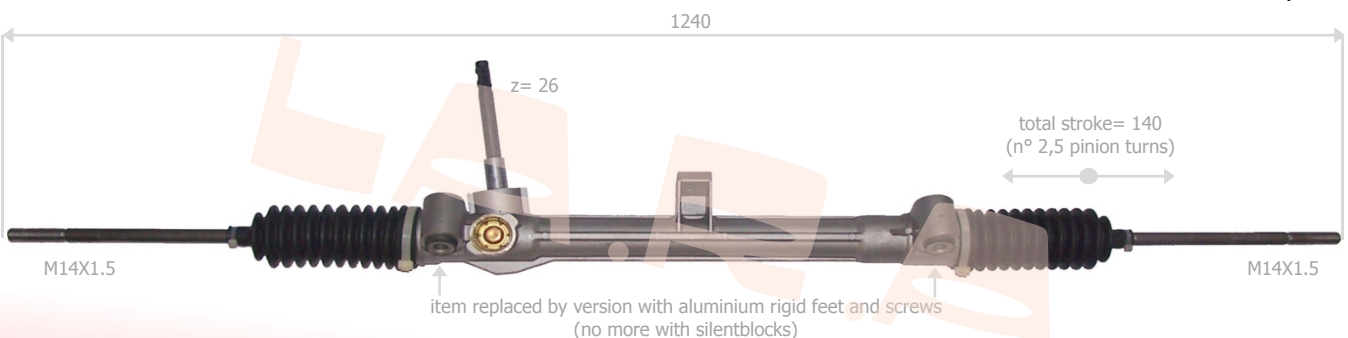

Note
ELECTRIC STEERING

FIAT

STILO 1200/1400/1600/1900 cc JTD

<u>La.r.a.</u>	<u>Drive</u>	<u>Year</u>	<u>OE Number</u>
190041	LH	10/2001->	46784126 - 46826717

Note
ELECTRIC STEERING

FIAT

STILO 1800/2400 cc

<u>La.r.a.</u>	<u>Drive</u>	<u>Year</u>	<u>OE Number</u>
190042	LH	10/2001->	46784130 - 46826719 - 51773323

Note
ELECTRIC STEERING

FIAT

STILO 1200/1400/1600/1900 cc JTD

<u>La.r.a.</u>	<u>Drive</u>	<u>Year</u>	<u>OE Number</u>	<u>Note</u>
190048	LH	10/2001->	51733142	ELECTRIC STEERING - STANDARD WHEELS 16"-17" RIGID FEET (WITHOUT SILENTBLOCKS)