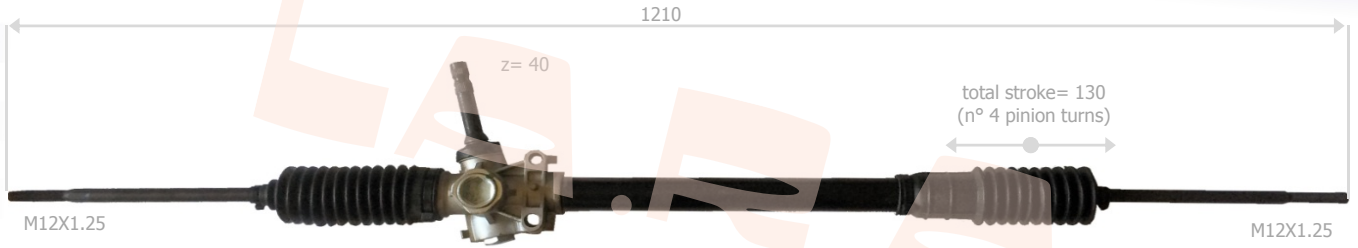

VOLVO

440 - 460 SERIES 1600/1700/1800/2000 cc PETROL - 1900 cc DIESEL

<u>La.r.a.</u>	<u>Drive</u>	<u>Year</u>	<u>OE Number</u>
410002	LH	08/1988->12/1996	3344585 - 3465183 - 3480000 - 9031605