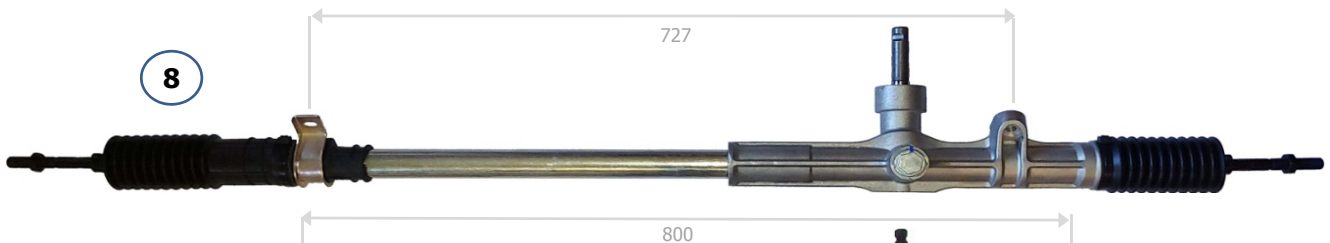

SPECIAL APPLICATIONS

- FEATURES SUCH AS TOTAL LENGTH, STROKE, TURNING RATIO (NR. OF PINION TURNS), PINION SHAPE, THREADS ETC. CAN BE CUSTOMIZED FOLLOWING CLIENTS REQUIREMENTS
- CARATTERISTICHE QUALI LUNGHEZZA TOT., CORSA, RAPPORTO DI TRASMISSIONE (NR. GIRI PIGNONE), FORMA PIGNONE, FILETTI ECC. SONO PERSONALIZZABILI IN BASE ALLE SPECIFICHE NECESSITA'