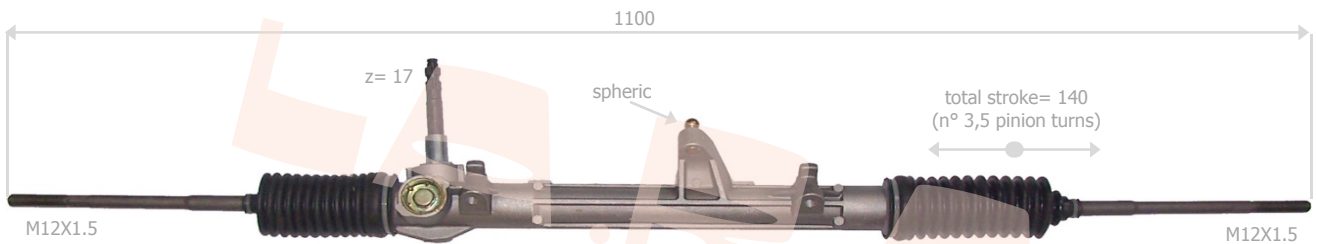

FIAT

500X 1400 cc PETROL - 1300 / 1600 / 2000 cc DIESEL - 1400 cc LPG

<u>La.r.a.</u>	<u>Drive</u>	<u>Year</u>	<u>OE Number</u>	<u>Note</u>
190062	LH	09/2014->	51967456 - 51978398 - 52005180 - 520764300 - 52113668	ELECTRIC STEERING

FIAT

BRAVO - BRAVA 1400 cc

<u>La.r.a.</u>	<u>Drive</u>	<u>Year</u>	<u>OE Number</u>	<u>Note</u>
190039	LH	9/1995->	46447015	MODEL WITH LINK SPHERIC HEADED TRANSMISSION

FIAT

BRAVO - BRAVA 1400 cc 12V

<u>La.r.a.</u>	<u>Drive</u>	<u>Year</u>	<u>OE Number</u>	<u>Note</u>
190026	LH	5/1997->	46520940	MODEL WITH LINK CYLINDRIC TRANSMISSION