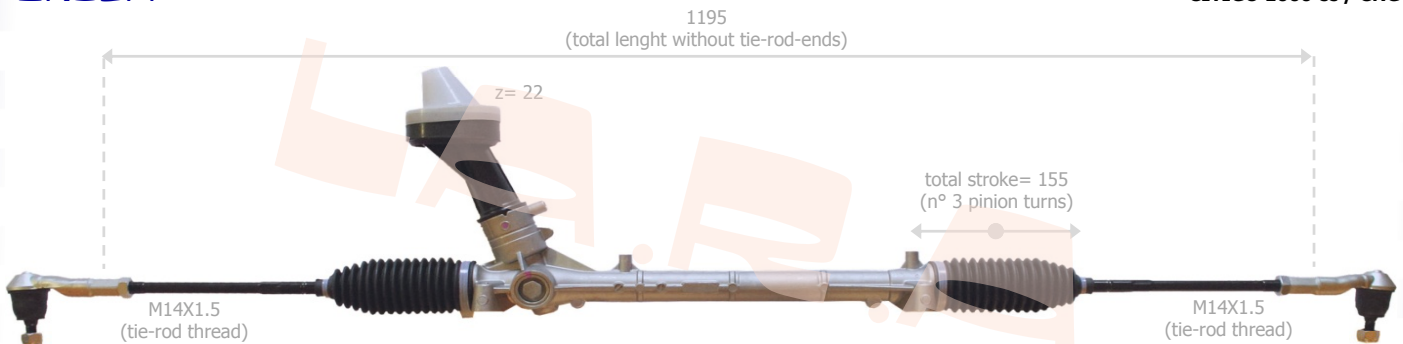

SKODA

105 - 120L - 130GL/G

<u>La.r.a.</u>	<u>Drive</u>	<u>Year</u>	<u>OE Number</u>
330001	LH	08/1976->10/1991	114500003

SKODA

CITIGO 1000 cc / CNG

<u>La.r.a.</u>	<u>Drive</u>	<u>Year</u>	<u>OE Number</u>	<u>Note</u>
400030	LH	10/2011->	1S1423057E - 1S1423057J - 1S1423057JX - 1S1423057EX	ELECTRIC STEERING