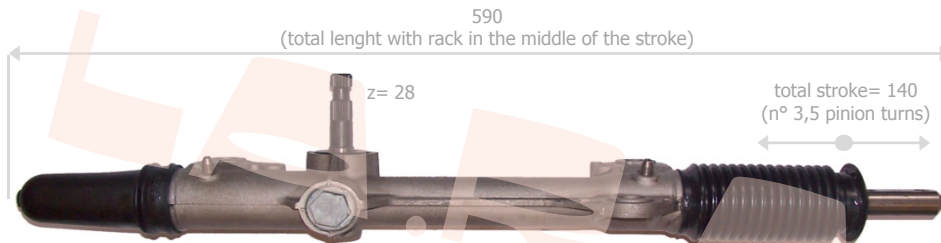

CITROËN

AX DIESEL (9/1988->) - AX GT-SPORT (10/1991->) - AX 4x4 (10/1991->)

<u>La.r.a.</u>	<u>Drive</u>	<u>Year</u>	<u>OE Number</u>
160007	LH		95659527 - 95659469

CITROËN

AX GTI

<u>La.r.a.</u>	<u>Drive</u>	<u>Year</u>	<u>OE Number</u>
160008	LH	10/1991->	95659461 - 95659462