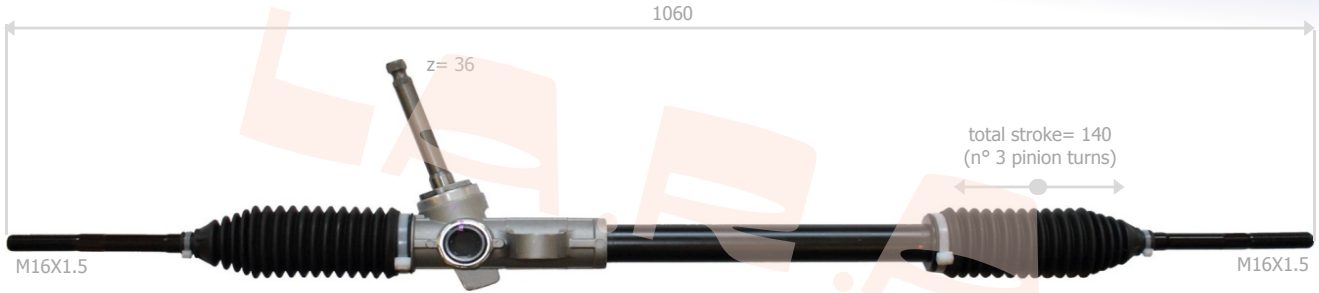

i10 1000/1100/1200 cc PETROL - 1100 cc CRDi DIESEL

<u>La.r.a.</u>	<u>Drive</u>	<u>Year</u>	<u>OE Number</u>
210004	LH	01/2008->	56500-0X050 - 56500-0X500 - 56500-0X550

Note
ELECTRIC STEERING

HYUNDAI

i20 1200/1400/1600 cc PETROL - 1100/1400/1600 cc CRDi DIESEL