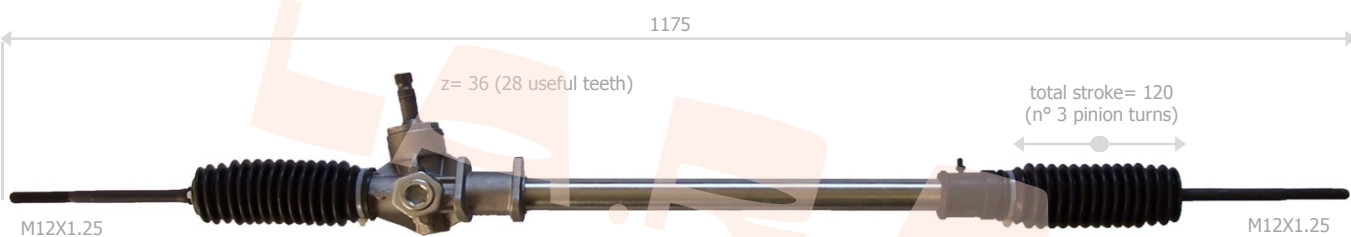

PEL

AGILA A ALL MODELS 1000/1200 cc PETROL - 1300 cc DIESEL MULTIJET

<u>La.r.a.</u>	<u>Drive</u>	<u>Year</u>	<u>OE Number</u>	<u>Note</u>
290015	LH	09/2000->12/2007	4700659 - 900658 - 9195074 - 9212219 - 9210355 - 93180427	MANUAL AND ELECTRIC STEERING