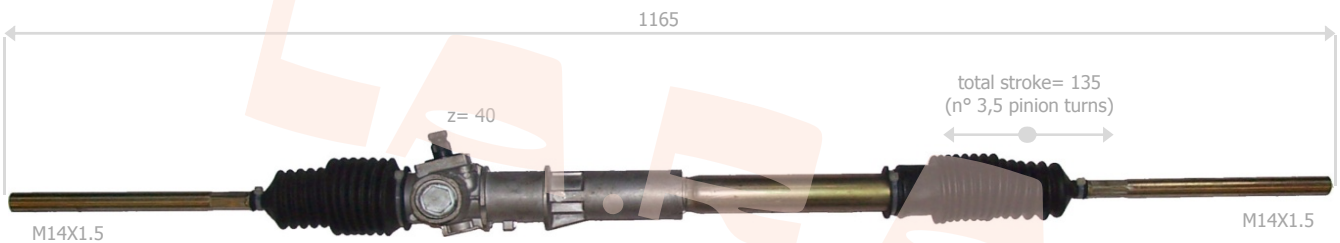

RENAULT

R 11 - ARGENTINA

<u>La.r.a.</u>	<u>Drive</u>	<u>Year</u>	<u>OE Number</u>
310022	LH		7702094113