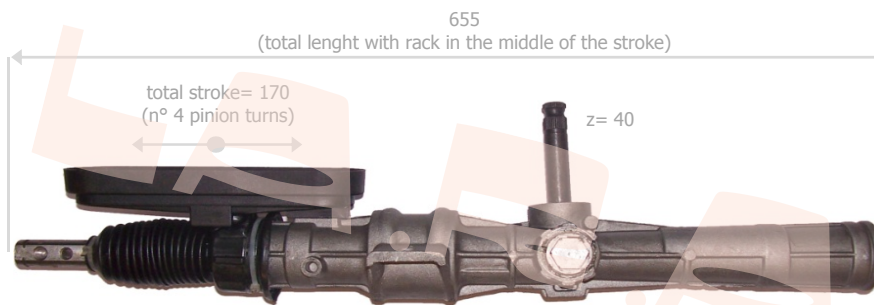

RENAULT

R 21 DIESEL

La.r.a.	Drive	Year	OE Number
310029	LH	03/1986->08/1984	7701464087