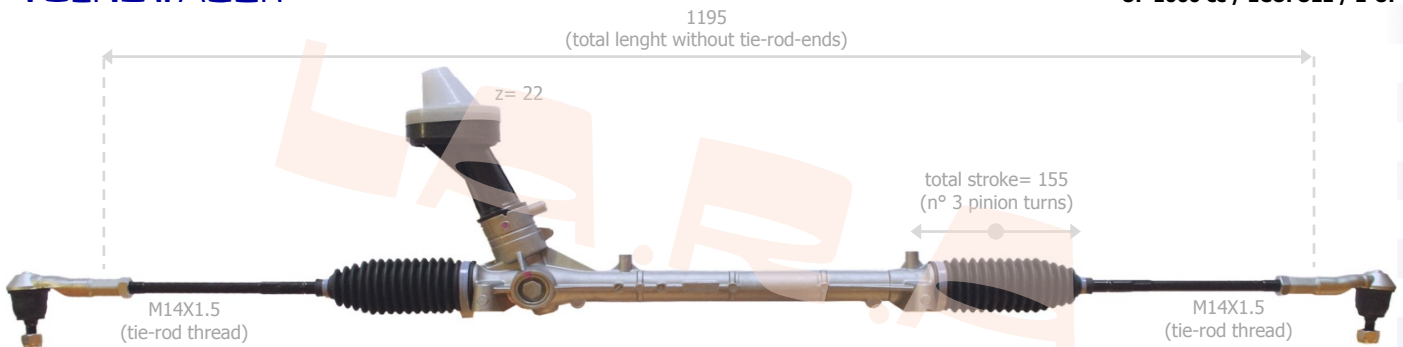

<u>L.a.r.a.</u>	<u>Drive</u>	<u>Year</u>	<u>OE Number</u>	<u>Note</u>
400030	LH	08/2011->	1S1423057E - 1S1423057J - 1S1423057JX - 1S1423057EX	ELECTRIC STEERING

VOLVO

240 - 260 SERIES 2000/2100/2300 cc

<u>L.a.r.a.</u>	<u>Drive</u>	<u>Year</u>	<u>OE Number</u>
410001	LH	08/1974->07/1985	1205650 - 1229320