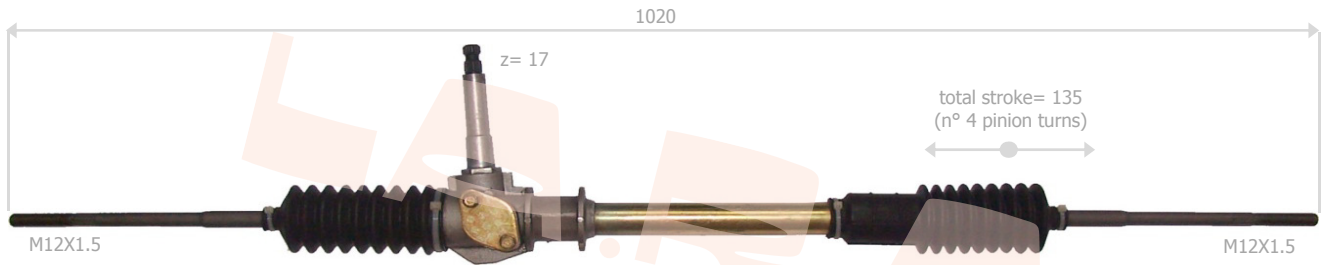

LANCIA

DELTA - PRISMA 1100/1300/1500/1600 cc

<u>La.r.a.</u>	<u>Drive</u>	<u>Year</u>	<u>OE Number</u>	<u>Note</u>
240001	LH	9/1979->8/1992	30798893 - 5966983 - 7607094	
240501	RH	9/1979->8/1992