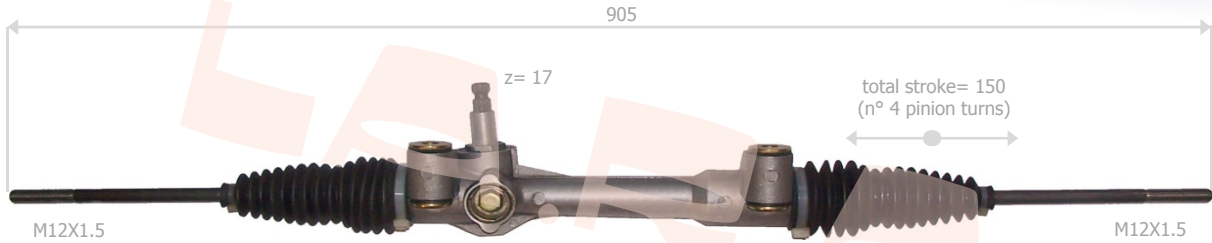

FIAT

SEICENTO

<u>La.r.a.</u>	<u>Drive</u>	<u>Year</u>	<u>OE Number</u>
190032	LH	01/1998->10/2002	46480873

MANUAL STEERING
(DO NOT USE AS ELECTRIC STEERING)

FIAT

SEICENTO ALL MODELS

<u>La.r.a.</u>	<u>Drive</u>	<u>Year</u>	<u>OE Number</u>
190034	LH	1998->	46536787 - 46847283