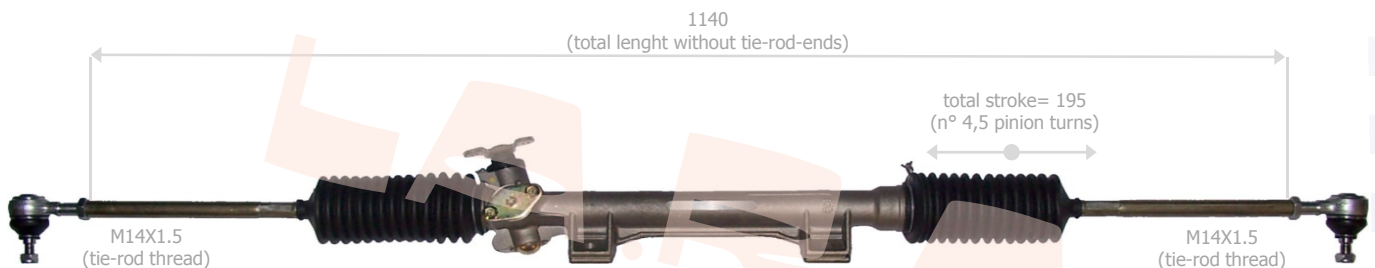

PEUGEOT

505 - 604

<u>La.r.a.</u>	<u>Drive</u>	<u>Year</u>	<u>OE Number</u>
300027	LH	08/1979->12/1993	4002.70 - 4002.95
300527	RH	08/1979->12/1993	4002.96