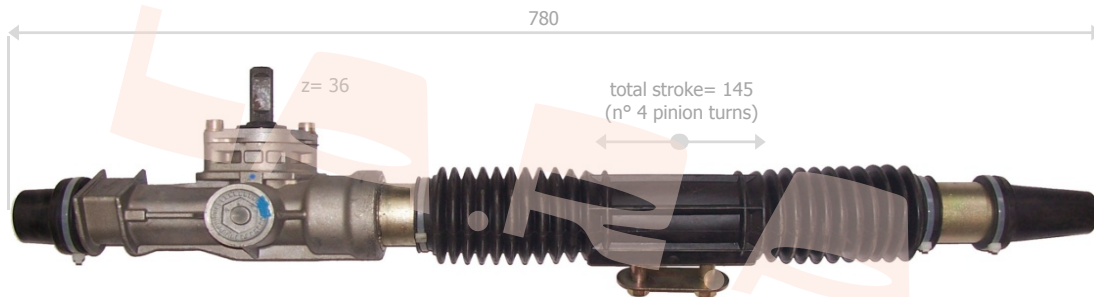

<u>La.r.a.</u>	<u>Drive</u>	<u>Year</u>	<u>OE Number</u>	<u>Note</u>
210005	LH	07/2010->	56500-2S000 - 56500-2S001	ELECTRIC STEERING

L.A.B.A.

2110 1500 cc (13" WHEEL) / 2112 1500 cc (14" WHEEL)

<u>La.r.a.</u>	<u>Drive</u>	<u>Year</u>	<u>OE Number</u>	<u>Note</u>
230002	LH	1998->	2110-3400012	