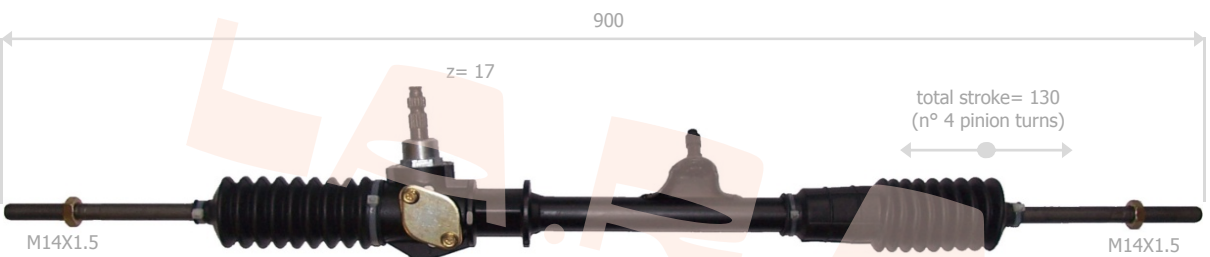

<u>La.r.a.</u>	<u>Drive</u>	<u>Year</u>	<u>OE Number</u>
190030	LH	1988->1993	97612575

FIAT

DUNA - FIORINO 1300/1600 cc