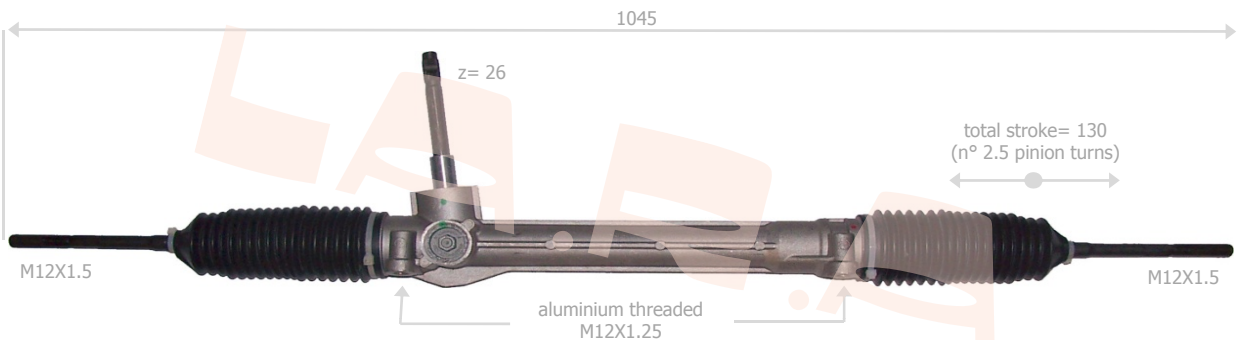

<u>La.r.a.</u>	<u>Drive</u>	<u>Year</u>	<u>OE Number</u>	<u>Note</u>
190057	LH	10/2007->	51793190 - 51831069 - 51834888 - 51875889 - 51875891 - 51889315 - 51890105 - 51940145	ELECTRIC STEERING ALUMINIUM THREADED M12X1.25

FIAT

500 (NEW CINQUECENTO) 900 / 1200 cc PETROL - LPG - 1300 cc DIESEL MULTIJET (75CV)