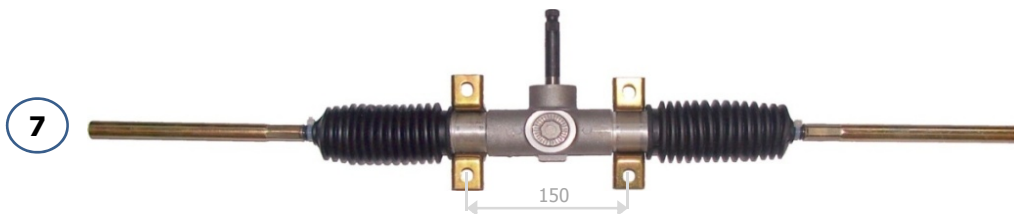

SPECIAL APPLICATIONS

- FEATURES SUCH AS TOTAL LENGTH, STROKE, TURNING RATIO (NR. OF PINION TURNS), PINION SHAPE, THREADS ETC. CAN BE CUSTOMIZED FOLLOWING CLIENTS REQUIREMENTS
- CARATTERISTICHE QUALI LUNGHEZZA TOT., CORSA, RAPPORTO DI TRASMISSIONE (NR. GIRI PIGNONE), FORMA PIGNONE, FILETTI ECC. SONO PERSONALIZZABILI IN BASE ALLE SPECIFICHE NECESSITA'