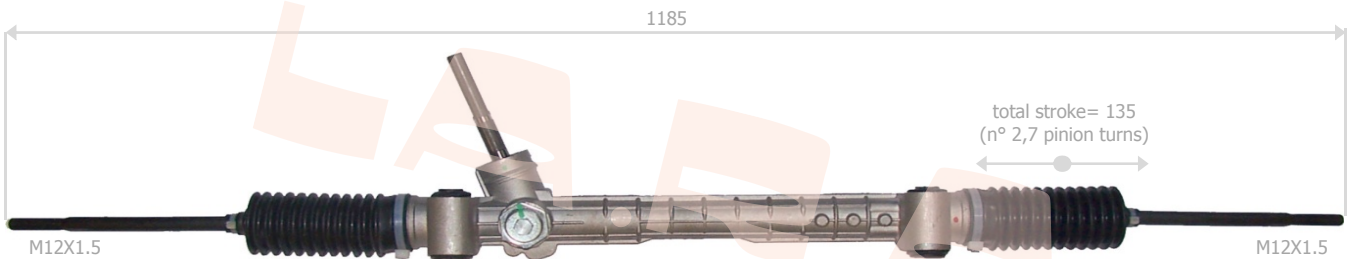

PEL

CORSA C ALL MODELS PETROL - DIESEL

<u>La.r.a.</u>	<u>Drive</u>	<u>Year</u>	<u>OE Number</u>	<u>Note</u>
290006	LH	09/2000->09/2006	24414650 - 24424836 - 26089055 - 5900211 - 5900256 - 5900314 - 900015 - 93184602 - 93192434	ELECTRIC STEERING - CODE : ZY - SINCE CHASSIS N° 33999999->, 34999999->, 36999999->
290506	RH	09/2000->09/2006	13152255 - 900023	ELECTRIC STEERING - CODE : XT - SINCE CHASSIS N° 44000001->, 54000001->, 56000001->, 43000001-> - UNTIL CHASSIS N° ->46999999

PEL

CORSA C ALL MODELS PETROL - DIESEL

<u>La.r.a.</u>	<u>Drive</u>	<u>Year</u>	<u>OE Number</u>	<u>Note</u>
290011	LH	09/2000->09/2006	13152252 - 13272665 - 5900310 - 900020 - 93184686	ELECTRIC STEERING - CODE : XU - SINCE CHASSIS N° 44999999->, 54000001->

PEL

CORSA C ALL MODELS PETROL - DIESEL

<u>La.r.a.</u>	<u>Drive</u>	<u>Year</u>	<u>OE Number</u>	<u>Note</u>
290012	LH	09/2000->09/2006	13152254 - 13272667 - 5900312 - 900022 - 93184603	ELECTRIC STEERING - CODE : XR - SINCE CHASSIS N° 43000001->, 44000001->, 46000001->, 54000001->, 56000001->

PEL

CORSA D PETROL 1000/1200/1400/1600 c.c. - 1300/1700 c.c. DIESEL

<u>La.r.a.</u>	<u>Drive</u>	<u>Year</u>	<u>OE Number</u>	<u>Note</u>
290010	LH	07/2006->	900032 - 900036 - 900037 - 900039 - 5900273 - 5900275 - 5900323 - 5900326 - 93167838 - 93167840 - 93168411 - 93168413 - 93189030 - 93189032 - 93193063	ELECTRIC STEERING