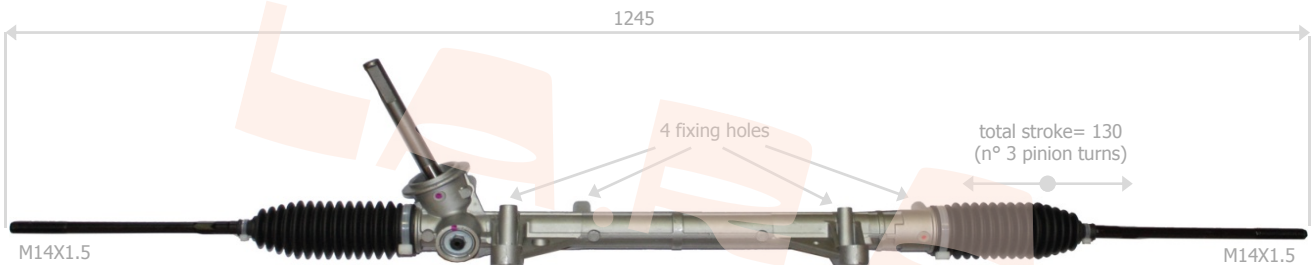

NISSAN

MICRA 3RD SERIES (K12) 1000/1200/1400 cc PETROL - 1500 cc DIESEL

<u>La.r.a.</u>	<u>Drive</u>	<u>Year</u>	<u>OE Number</u>	<u>Note</u>
310041	LH	01/2003->06/2010	48001-AX701 - 48001-AX702 - 48001-BC45A - 490016057R - 7711368079 - 7711478745	ELECTRIC STEERING WITH 4 HEAT SHIELD MOUNTS