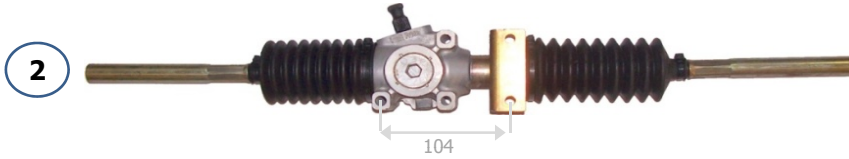

SPECIAL APPLICATIONS

- FEATURES SUCH AS TOTAL LENGTH, STROKE, TURNING RATIO (NR. OF PINION TURNS), PINION SHAPE, THREADS ETC. CAN BE CUSTOMIZED FOLLOWING CLIENTS REQUIREMENTS
- CARATTERISTICHE QUALI LUNGHEZZA TOT., CORSA, RAPPORTO DI TRASMISSIONE (NR. GIRI PIGNONE), FORMA PIGNONE, FILETTI ECC. SONO PERSONALIZZABILI IN BASE ALLE SPECIFICHE NECESSITA'