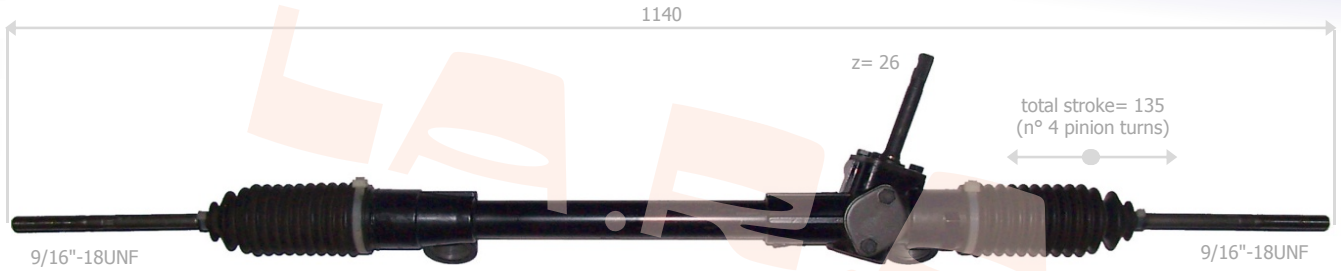

FORD

MUSTANG - PINTOS

<u>La.r.a.</u>	<u>Drive</u>	<u>Year</u>	<u>OE Number</u>
200016	LH	1974->1978	D9FZ-3504B