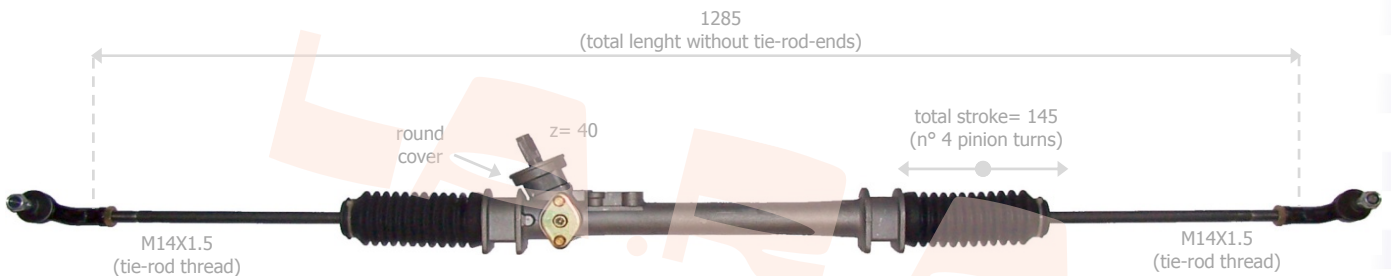

VOLKSWAGEN

PASSAT

<u>La.r.a.</u>	<u>Drive</u>	<u>Year</u>	<u>OE Number</u>	<u>Note</u>
400016	LH	02/1988->05/1997	357419063	ROUND COVER
400516	RH	02/1988->05/1997		ROUND COVER