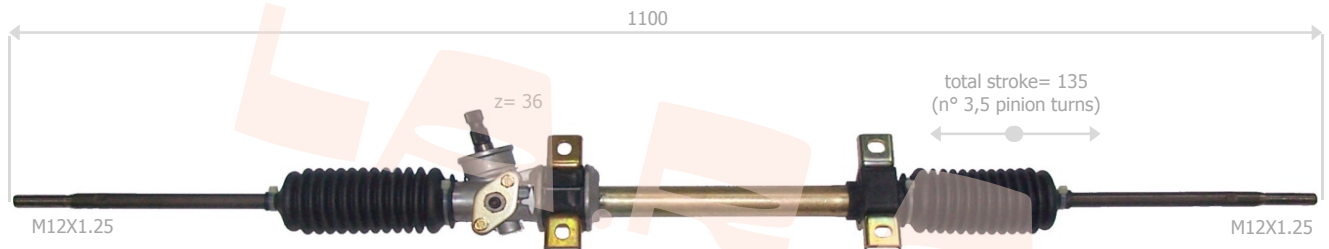

MAZDA

MAZDA 2 1300/1400/1500/1600 cc

<u>La.r.a.</u>	<u>Drive</u>	<u>Year</u>	<u>OE Number</u>	<u>Note</u>
260003	LH	10/2007->	9532960 - DF71-32-110A - DF71-32-110B	ELECTRIC STEERING

MAZDA

323 NB - HB - NX - HS - NT 1100/1300/1500 cc