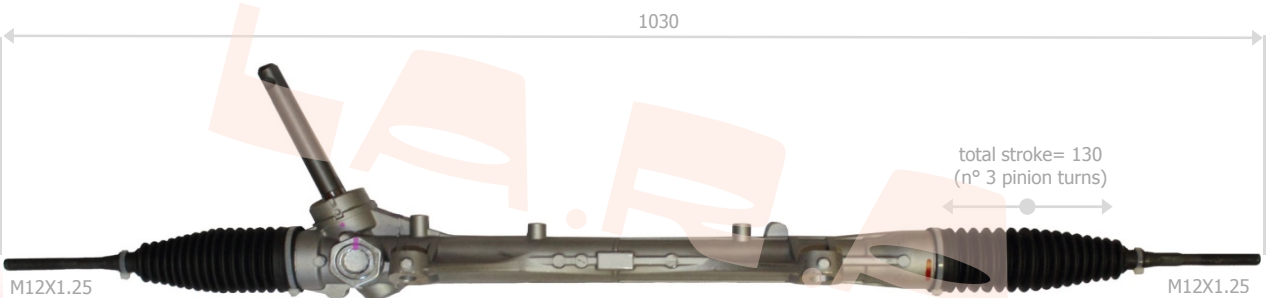

NISSAN

KUBISTAR 1200 cc - 1200/1600 cc 16V PETROL (08/2003->)

<u>La.r.a.</u>	<u>Drive</u>	<u>Year</u>	<u>OE Number</u>
310042	LH		48001-00QAB

NISSAN

MICRA 3RD SERIES (K12) 1000/1200/1400 cc PETROL - 1500 cc DIESEL