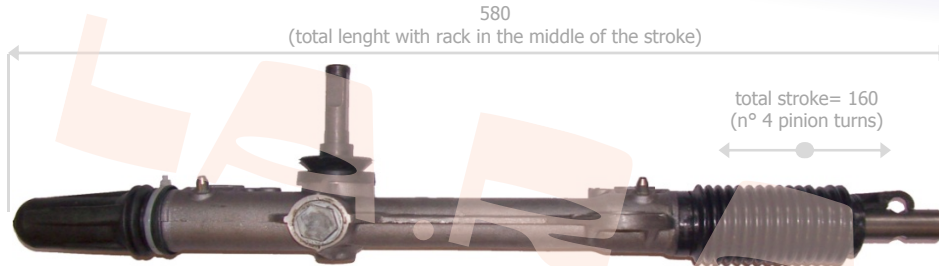

PEUGEOT

106

<u>La.r.a.</u>	<u>Drive</u>	<u>Year</u>	<u>OE Number</u>	<u>Note</u>
160009	LH	05/1996->04/2004	4000.W8 - 9620470430	TYRES 145x13"-155x13"