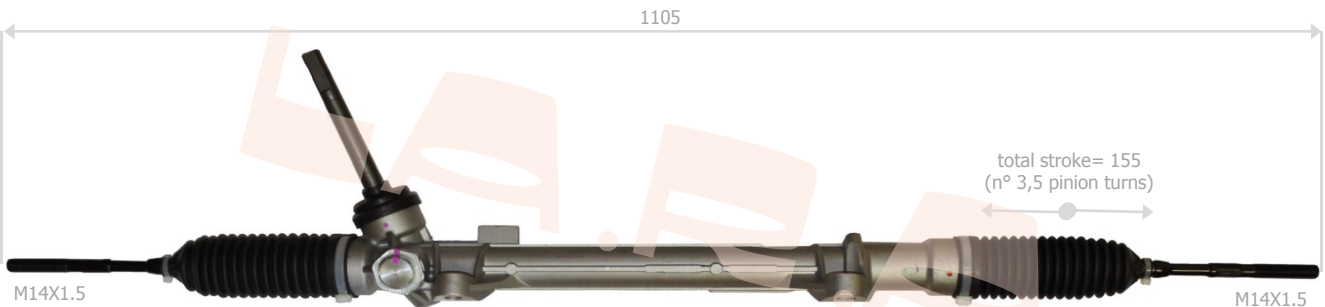

NISSAN

QASHQAI 1600/2000 cc PETROL - 1500/1600/2000 cc DIESEL

<u>La.r.a.</u>	<u>Drive</u>	<u>Year</u>	<u>OE Number</u>	<u>Note</u>
280007	LH	02/2007->	48001-3622R - 48001-JD000 - 48001-JD900 - 48001-JD90B - 48001-JY40A	ELECTRIC STEERING