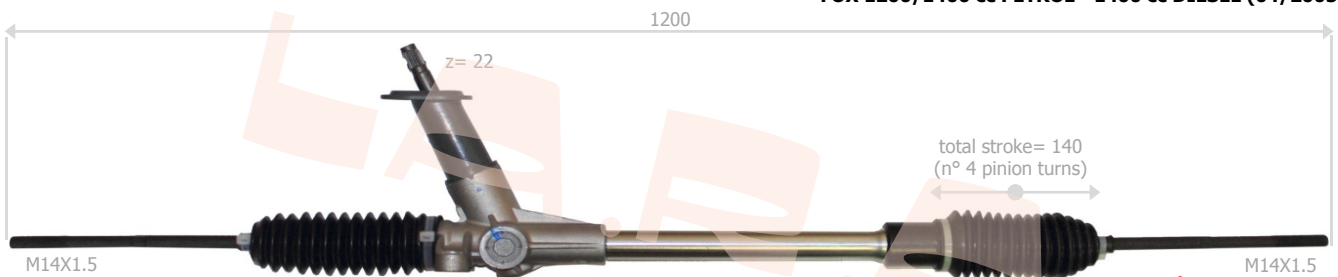

La.r.a.	Drive	Year	OE Number
400031	LH	10/2001->	6Q1419061A - 6Q1419061C - 6Q1419061G - 6Q1419061H - 6Q1419061HX

MANUAL STEERING
(DO NOT USE AS ELECTRIC STEERING)

VOLKSWAGEN

POLO 1000/1400 cc
LUPO - ALL MODELS (09/1998->07/2005)