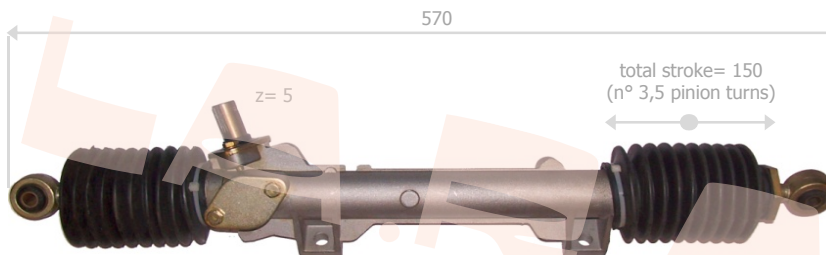

<u>La.r.a.</u>	<u>Drive</u>	<u>Year</u>	<u>OE Number</u>	<u>Note</u>
300001	LH	->5/1976	4002.35 - 4002.41	UNTIL CHASSIS N° -> 5675805