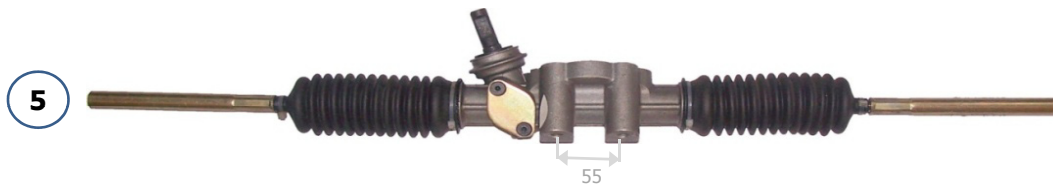

SPECIAL APPLICATIONS

- FEATURES SUCH AS TOTAL LENGTH, STROKE, TURNING RATIO (NR. OF PINION TURNS), PINION SHAPE, THREADS ETC. CAN BE CUSTOMIZED FOLLOWING CLIENTS REQUIREMENTS
- CARATTERISTICHE QUALI LUNGHEZZA TOT., CORSA, RAPPORTO DI TRASMISSIONE (NR. GIRI PIGNONE), FORMA PIGNONE, FILETTI ECC. SONO PERSONALIZZABILI IN BASE ALLE SPECIFICHE NECESSITA'