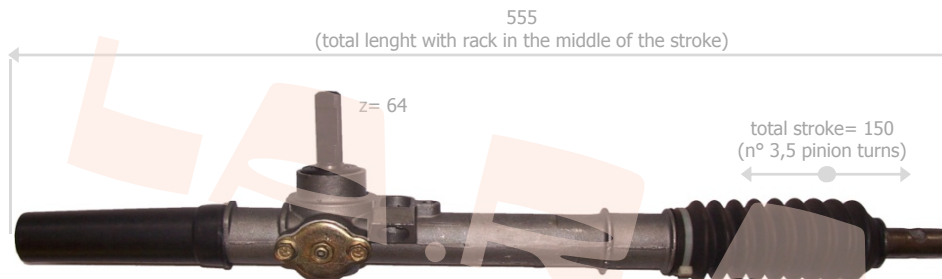

AUDI

50

<u>La.r.a.</u>	<u>Drive</u>	<u>Year</u>	<u>OE Number</u>
400001	LH	02/1977->09/1994	861419063C
400501	RH	02/1977->09/1994	862419063C