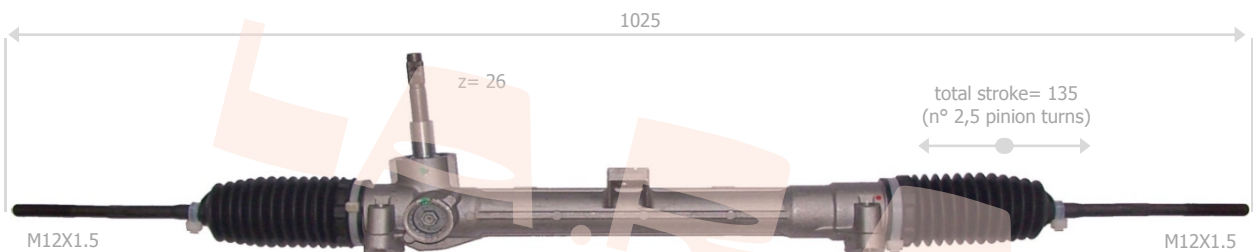

LANCIA

YPSILON ALL MODELS

<u>La.r.a.</u>	<u>Drive</u>	<u>Year</u>	<u>OE Number</u>	<u>Note</u>
240005	LH	2003->	51706041 - 51706968	ELECTRIC STEERING