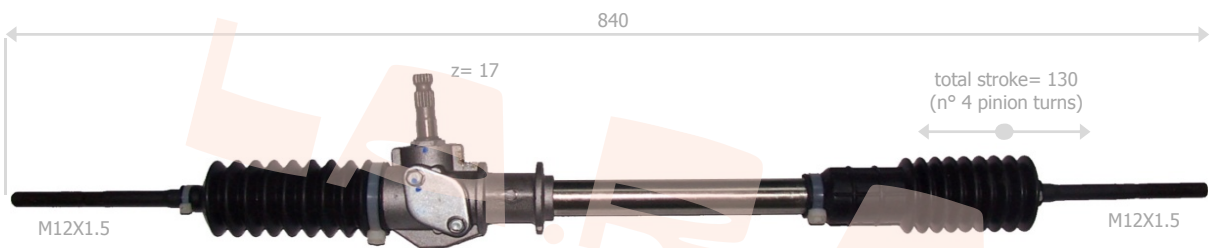

FIAT

DUCATO PETROL - DIESEL - ALL MODELS

<u>La.r.a.</u>	<u>Drive</u>	<u>Year</u>	<u>OE Number</u>
190024	LH	02/1994->04/2002	15000780 - 4000.E5 - 71718438 - 9431296021 - 9451178380

FIAT

DUNA - UNO CS BASE - FIORINO 1300 cc