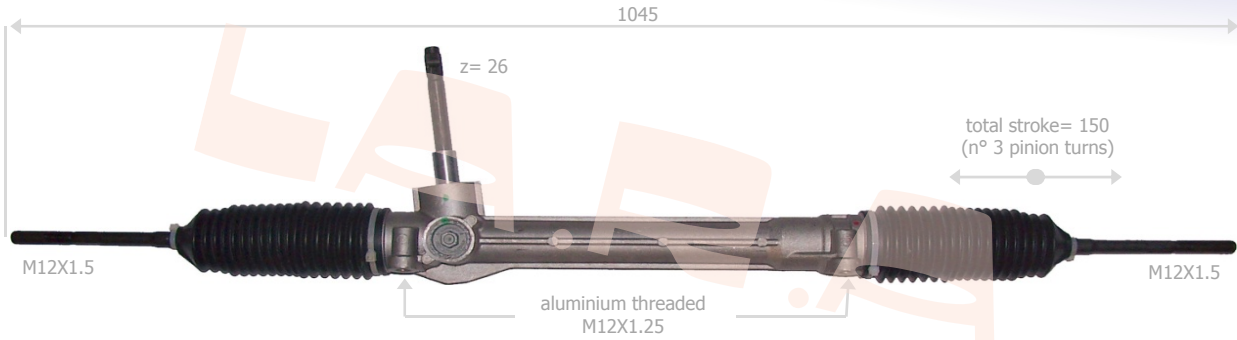

500 (NEW CINQUECENTO) 900 / 1200 cc PETROL - LPG - 1300 cc DIESEL MULTIJET (75CV)

<u>La.r.a.</u>	<u>Drive</u>	<u>Year</u>	<u>OE Number</u>	<u>Note</u>
190052	LH	7/2007->	51786814 - 51875886 - 51875894 - 51889312 - 51890108	ELECTRIC STEERING ALUMINIUM THREADED M12X1.25