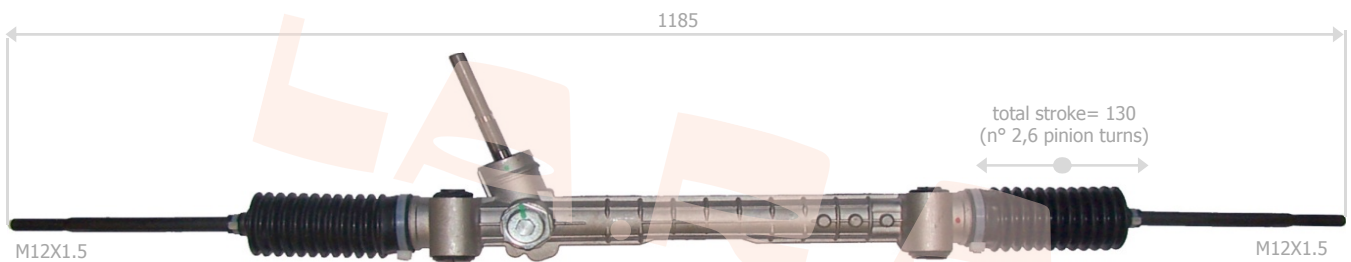

<u>La.r.a.</u>	<u>Drive</u>	<u>Year</u>	<u>OE Number</u>	<u>Note</u>
290011	LH	09/2000->09/2006	13152252 - 13272665 - 5900310 - 900020 - 93184686	ELECTRIC STEERING - CODE : XU - SINCE CHASSIS N° 44999999->, 54000001->

PEL

CORSA C ALL MODELS PETROL - DIESEL