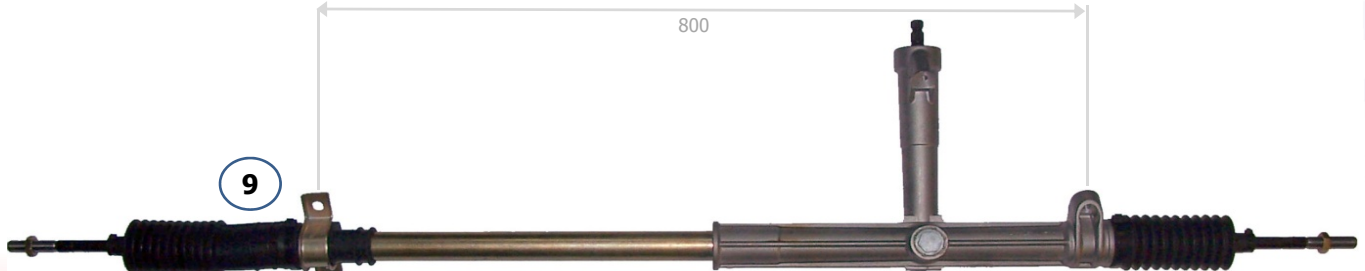

SPECIAL APPLICATIONS

- FEATURES SUCH AS TOTAL LENGTH, STROKE, TURNING RATIO (NR. OF PINION TURNS), PINION SHAPE, THREADS ETC. CAN BE CUSTOMIZED FOLLOWING CLIENTS REQUIREMENTS
- CARATTERISTICHE QUALI LUNGHEZZA TOT., CORSA, RAPPORTO DI TRASMISSIONE (NR. GIRI PIGNONE), FORMA PIGNONE, FILETTI ECC. SONO PERSONALIZZABILI IN BASE ALLE SPECIFICHE NECESSITA'